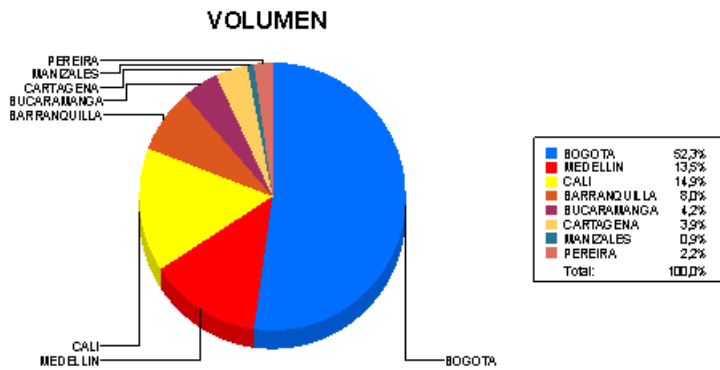

BOLETIN INFORMATIVO DIARIO CANJE - PRIMERA SESION

Plaza	Cantidad	Millones ($)
BOGOTA	18.530	351.063,73
MEDELLIN	4.795	65.867,89
CALI	5.265	69.671,70
BARRANQUILLA	2.845	56.558,41
BUCARAMANGA	1.489	36.350,14
CARTAGENA	1.392	29.054,91
MANIZALES	333	9.280,01
PEREIRA	777	11.198,06
TOTAL	35.426	629.044,86

DISTRIBUCION DEL CANJE ENVIADO POR SUCURSAL

22/11/2018