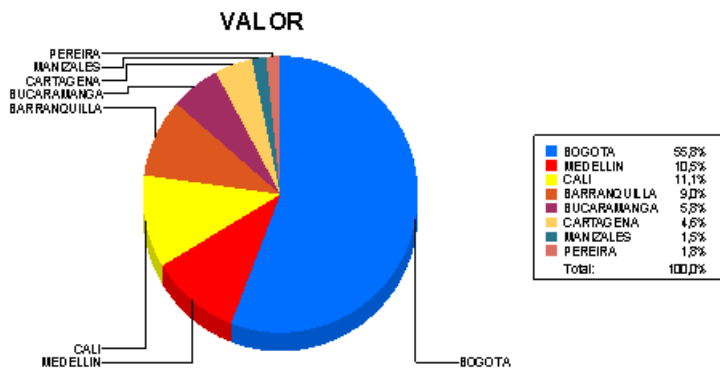

BOLETIN INFORMATIVO DIARIO CANJE - PRIMERA SESION

Plaza	Cantidad	Millones ($)
BOGOTA	18.530	351.063,73
MEDELLIN	4.795	65.867,89
CALI	5.265	69.671,70
BARRANQUILLA	2.845	56.558,41
BUCARAMANGA	1.489	36.350,14
CARTAGENA	1.392	29.054,91
MANIZALES	333	9.280,01
PEREIRA	777	11.198,06
TOTAL	35.426	629.044,86

DISTRIBUCION DEL CANJE ENVIADO POR SUCURSAL

22/11/2018