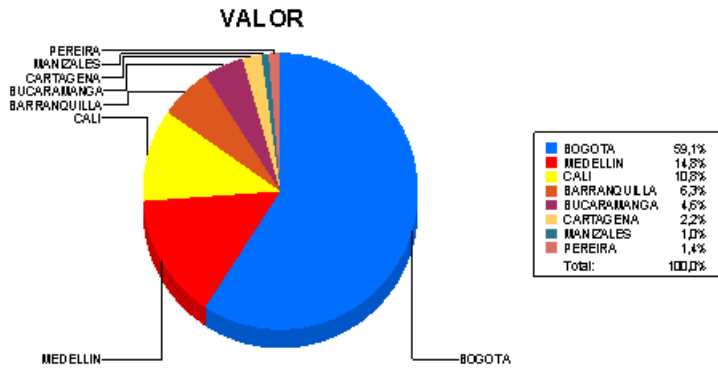

BOLETIN INFORMATIVO DIARIO CANJE - PRIMERA SESION

Plaza	Cantidad	Millones ($)
BOGOTA	19.503	410.361,38
MEDELLIN	5.350	102.786,53
CALI	5.659	74.696,45
BARRANQUILLA	2.818	43.664,49
BUCARAMANGA	1.611	31.738,80
CARTAGENA	1.321	15.029,39
MANIZALES	347	6.769,76
PEREIRA	742	9.536,93
TOTAL	37.351	694.583,73

DISTRIBUCION DEL CANJE ENVIADO POR SUCURSAL

21/11/2018