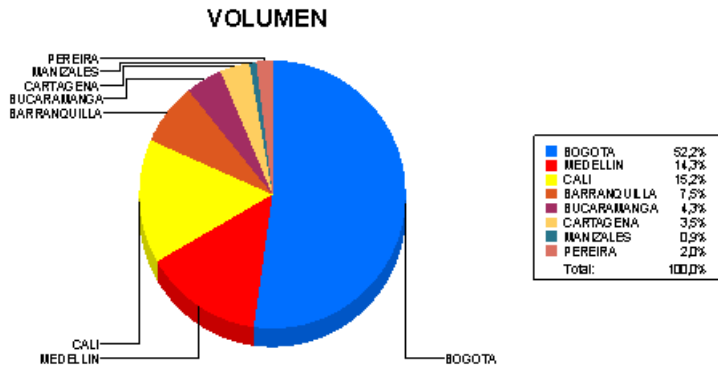

BOLETIN INFORMATIVO DIARIO CANJE - PRIMERA SESION

Plaza	Cantidad	Millones ($)
BOGOTA	19.503	410.361,38
MEDELLIN	5.350	102.786,53
CALI	5.659	74.696,45
BARRANQUILLA	2.818	43.664,49
BUCARAMANGA	1.611	31.738,80
CARTAGENA	1.321	15.029,39
MANIZALES	347	6.769,76
PEREIRA	742	9.536,93
TOTAL	37.351	694.583,73

DISTRIBUCION DEL CANJE ENVIADO POR SUCURSAL

21/11/2018