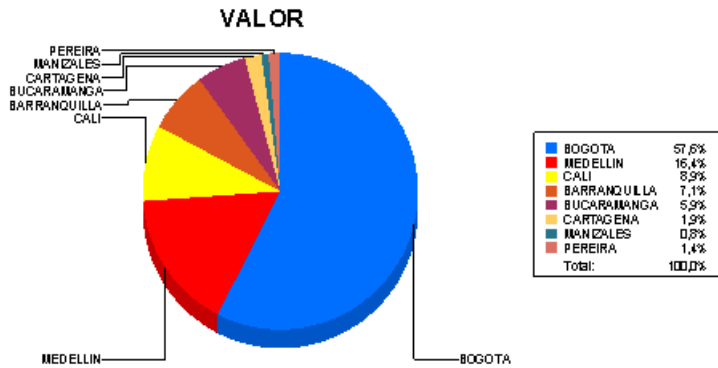

BOLETIN INFORMATIVO DIARIO CANJE - PRIMERA SESION

Plaza	Cantidad	Millones ($)
BOGOTA	21.414	457.241,96
MEDELLIN	5.429	130.156,59
CALI	6.187	70.736,85
BARRANQUILLA	3.276	56.770,81
BUCARAMANGA	1.824	46.717,67
CARTAGENA	1.504	14.724,50
MANIZALES	415	6.541,53
PEREIRA	855	11.434,81
TOTAL	40.904	794.324,73

DISTRIBUCION DEL CANJE ENVIADO POR SUCURSAL

20/11/2018