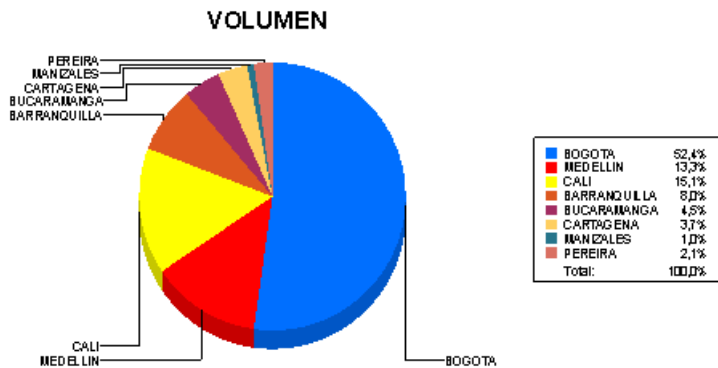

BOLETIN INFORMATIVO DIARIO CANJE - PRIMERA SESION

Plaza	Cantidad	Millones (\$)
BOGOTA	21.414	457.241,96
MEDELLIN	5.429	130.156,59
CALI	6.187	70.736,85
BARRANQUILLA	3.276	56.770,81
BUCARAMANGA	1.824	46.717,67
CARTAGENA	1.504	14.724,50
MANIZALES	415	6.541,53
PEREIRA	855	11.434,81
TOTAL	40.904	794.324,73

DISTRIBUCION DEL CANJE ENVIADO POR SUCURSAL

20/11/2018