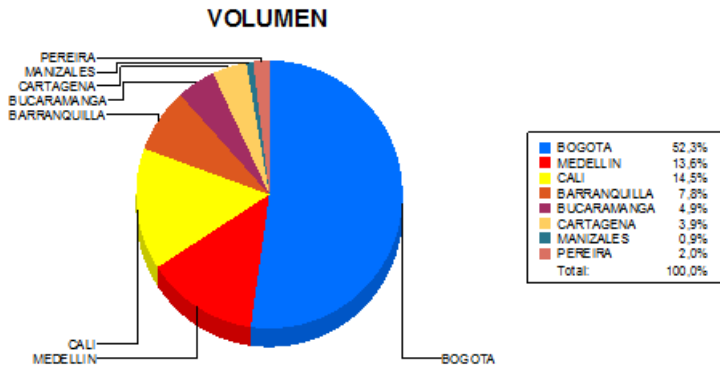

## BOLETIN INFORMATIVO DIARIO CANJE - PRIMERA SESION

Plaza	Cantidad	Millones (\$)
<b>BOGOTA</b>	<b>22.263</b>	<b>390.112,00</b>
<b>MEDELLIN</b>	<b>5.804</b>	<b>82.712,31</b>
<b>CALI</b>	<b>6.180</b>	<b>81.794,07</b>
<b>BARRANQUILLA</b>	<b>3.337</b>	<b>51.743,50</b>
<b>BUCARAMANGA</b>	<b>2.076</b>	<b>38.676,93</b>
<b>CARTAGENA</b>	<b>1.677</b>	<b>19.958,22</b>
<b>MANIZALES</b>	<b>380</b>	<b>9.551,82</b>
<b>PEREIRA</b>	<b>862</b>	<b>16.766,40</b>
<b>TOTAL</b>	<b>42.579</b>	<b>691.315,24</b>

### DISTRIBUCION DEL CANJE ENVIADO POR SUCURSAL

14/11/2018