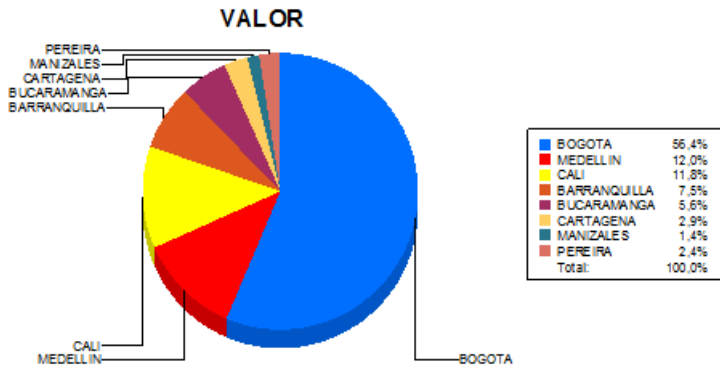

## BOLETIN INFORMATIVO DIARIO CANJE - PRIMERA SESION

Plaza	Cantidad	Millones (\$)
<b>BOGOTA</b>	<b>22.263</b>	<b>390.112,00</b>
<b>MEDELLIN</b>	<b>5.804</b>	<b>82.712,31</b>
<b>CALI</b>	<b>6.180</b>	<b>81.794,07</b>
<b>BARRANQUILLA</b>	<b>3.337</b>	<b>51.743,50</b>
<b>BUCARAMANGA</b>	<b>2.076</b>	<b>38.676,93</b>
<b>CARTAGENA</b>	<b>1.677</b>	<b>19.958,22</b>
<b>MANIZALES</b>	<b>380</b>	<b>9.551,82</b>
<b>PEREIRA</b>	<b>862</b>	<b>16.766,40</b>
<b>TOTAL</b>	<b>42.579</b>	<b>691.315,24</b>

### DISTRIBUCION DEL CANJE ENVIADO POR SUCURSAL

14/11/2018