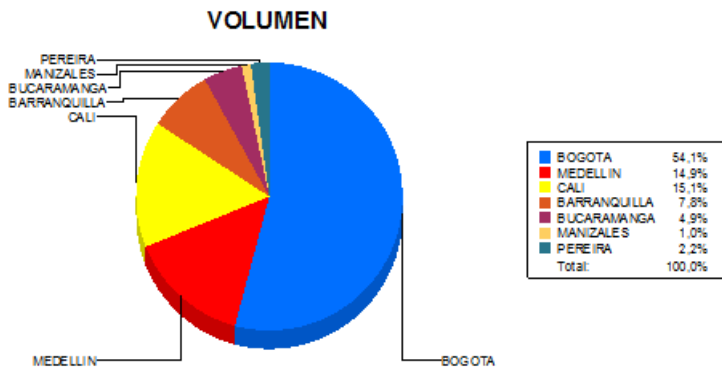

## BOLETIN INFORMATIVO DIARIO CANJE - PRIMERA SESION

Plaza	Cantidad	Millones (\$)
<b>BOGOTA</b>	<b>24.334</b>	<b>497.628,64</b>
<b>MEDELLIN</b>	<b>6.703</b>	<b>95.399,82</b>
<b>CALI</b>	<b>6.788</b>	<b>86.584,26</b>
<b>BARRANQUILLA</b>	<b>3.504</b>	<b>70.278,07</b>
<b>BUCARAMANGA</b>	<b>2.207</b>	<b>41.283,39</b>
<b>MANIZALES</b>	<b>452</b>	<b>20.601,97</b>
<b>PEREIRA</b>	<b>989</b>	<b>12.901,79</b>
<b>TOTAL</b>	<b>44.977</b>	<b>824.677,94</b>

### DISTRIBUCION DEL CANJE ENVIADO POR SUCURSAL

09/11/2018