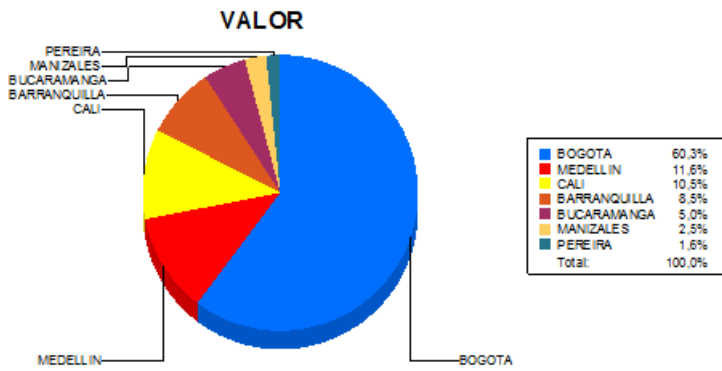

## BOLETIN INFORMATIVO DIARIO CANJE - PRIMERA SESION

Plaza	Cantidad	Millones (\$)
<b>BOGOTA</b>	<b>24.334</b>	<b>497.628,64</b>
<b>MEDELLIN</b>	<b>6.703</b>	<b>95.399,82</b>
<b>CALI</b>	<b>6.788</b>	<b>86.584,26</b>
<b>BARRANQUILLA</b>	<b>3.504</b>	<b>70.278,07</b>
<b>BUCARAMANGA</b>	<b>2.207</b>	<b>41.283,39</b>
<b>MANIZALES</b>	<b>452</b>	<b>20.601,97</b>
<b>PEREIRA</b>	<b>989</b>	<b>12.901,79</b>
<b>TOTAL</b>	<b>44.977</b>	<b>824.677,94</b>

### DISTRIBUCION DEL CANJE ENVIADO POR SUCURSAL

09/11/2018