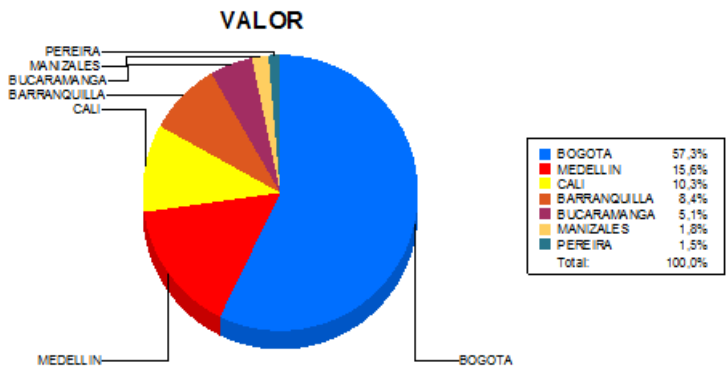

BOLETIN INFORMATIVO DIARIO CANJE - PRIMERA SESION

Plaza	Cantidad	Millones ($)
BOGOTA	22.608	361.868,68
MEDELLIN	6.015	98.559,35
CALI	5.869	64.928,63
BARRANQUILLA	3.326	53.187,70
BUCARAMANGA	1.891	32.530,13
MANIZALES	436	11.513,86
PEREIRA	915	9.440,65
TOTAL	41.060	632.029,01

DISTRIBUCION DEL CANJE ENVIADO POR SUCURSAL

08/11/2018