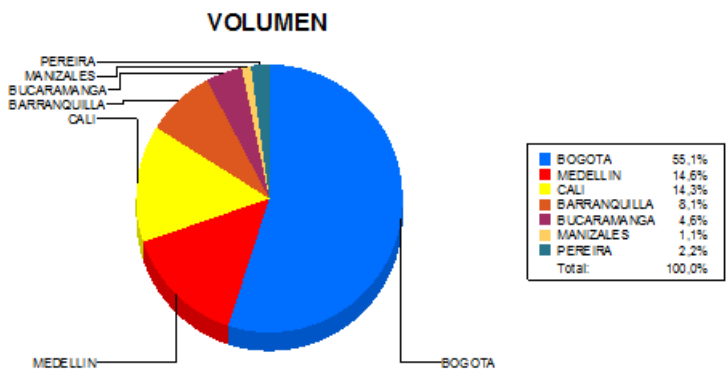

BOLETIN INFORMATIVO DIARIO CANJE - PRIMERA SESION

Plaza	Cantidad	Millones (\$)
BOGOTA	22.608	361.868,68
MEDELLIN	6.015	98.559,35
CALI	5.869	64.928,63
BARRANQUILLA	3.326	53.187,70
BUCARAMANGA	1.891	32.530,13
MANIZALES	436	11.513,86
PEREIRA	915	9.440,65
TOTAL	41.060	632.029,01

DISTRIBUCION DEL CANJE ENVIADO POR SUCURSAL

08/11/2018