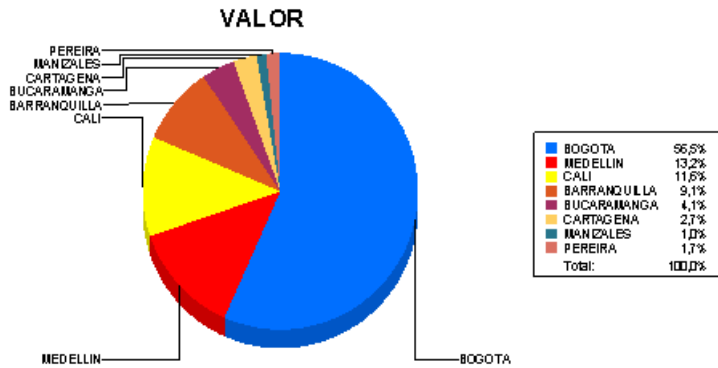

BOLETIN INFORMATIVO DIARIO CANJE - PRIMERA SESION

Plaza	Cantidad	Millones ($)
BOGOTA	24.265	406.713,37
MEDELLIN	6.205	95.213,42
CALI	6.720	83.375,56
BARRANQUILLA	3.396	65.821,95
BUCARAMANGA	2.299	29.356,99
CARTAGENA	2.043	19.711,57
MANIZALES	433	6.893,56
PEREIRA	926	12.382,49
TOTAL	46.287	719.468,92

DISTRIBUCION DEL CANJE ENVIADO POR SUCURSAL

07/11/2018