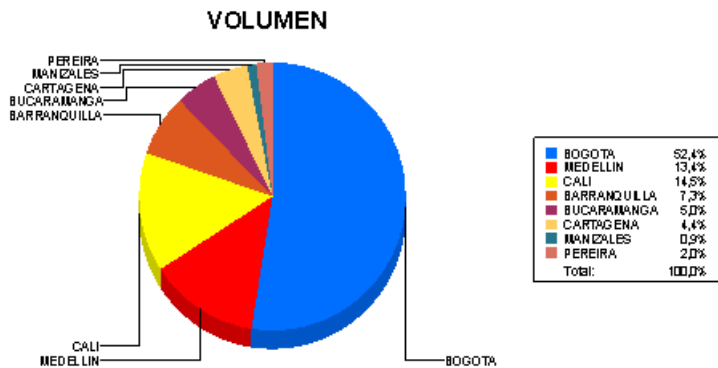

## BOLETIN INFORMATIVO DIARIO CANJE - PRIMERA SESION

Plaza	Cantidad	Millones (\$)
<b>BOGOTA</b>	<b>24.265</b>	<b>406.713,37</b>
<b>MEDELLIN</b>	<b>6.205</b>	<b>95.213,42</b>
<b>CALI</b>	<b>6.720</b>	<b>83.375,56</b>
<b>BARRANQUILLA</b>	<b>3.396</b>	<b>65.821,95</b>
<b>BUCARAMANGA</b>	<b>2.299</b>	<b>29.356,99</b>
<b>CARTAGENA</b>	<b>2.043</b>	<b>19.711,57</b>
<b>MANIZALES</b>	<b>433</b>	<b>6.893,56</b>
<b>PEREIRA</b>	<b>926</b>	<b>12.382,49</b>
<b>TOTAL</b>	<b>46.287</b>	<b>719.468,92</b>

### DISTRIBUCION DEL CANJE ENVIADO POR SUCURSAL

07/11/2018