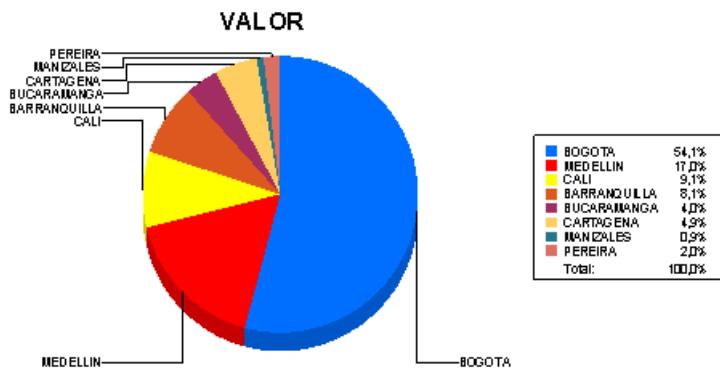

BOLETIN INFORMATIVO DIARIO CANJE - PRIMERA SESION

Plaza	Cantidad	Millones ($)
BOGOTA	31.342	444.029,25
MEDELLIN	7.792	139.413,74
CALI	8.629	74.300,36
BARRANQUILLA	4.410	66.234,23
BUCARAMANGA	3.007	32.847,00
CARTAGENA	2.089	40.479,25
MANIZALES	520	7.301,42
PEREIRA	1.185	16.273,40
TOTAL	58.974	820.878,65

DISTRIBUCION DEL CANJE ENVIADO POR SUCURSAL

06/11/2018