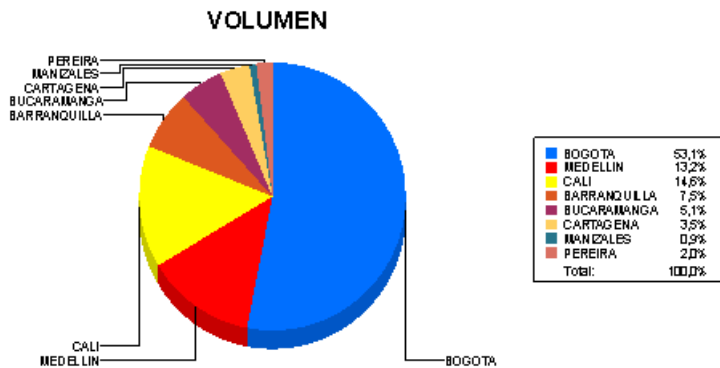

BOLETIN INFORMATIVO DIARIO CANJE - PRIMERA SESION

Plaza	Cantidad	Millones ($)
BOGOTA	31.342	444.029,25
MEDELLIN	7.792	139.413,74
CALI	8.629	74.300,36
BARRANQUILLA	4.410	66.234,23
BUCARAMANGA	3.007	32.847,00
CARTAGENA	2.089	40.479,25
MANIZALES	520	7.301,42
PEREIRA	1.185	16.273,40
TOTAL	58.974	820.878,65

DISTRIBUCION DEL CANJE ENVIADO POR SUCURSAL

06/11/2018