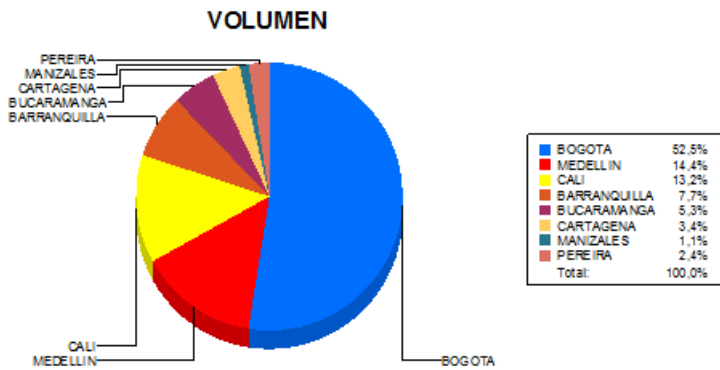

BOLETIN INFORMATIVO DIARIO CANJE - PRIMERA SESION

Plaza	Cantidad	Millones (\$)
BOGOTA	22.649	422.200,77
MEDELLIN	6.230	104.916,00
CALI	5.696	63.245,48
BARRANQUILLA	3.335	60.901,94
BUCARAMANGA	2.294	36.706,06
CARTAGENA	1.472	21.658,66
MANIZALES	474	6.149,70
PEREIRA	1.027	14.545,83
TOTAL	43.177	730.324,42

DISTRIBUCION DEL CANJE ENVIADO POR SUCURSAL

02/11/2018