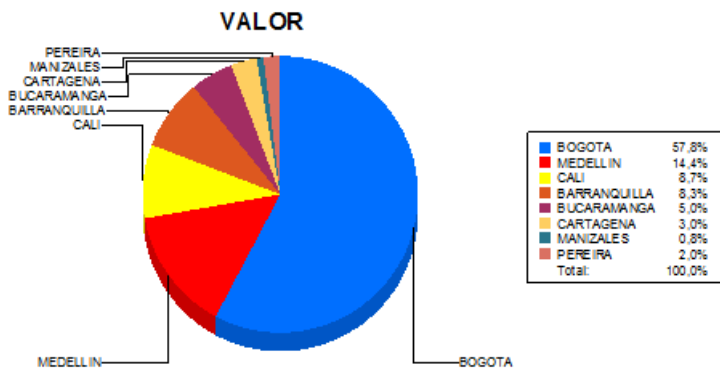

BOLETIN INFORMATIVO DIARIO CANJE - PRIMERA SESION

Plaza	Cantidad	Millones (\$)
BOGOTA	22.649	422.200,77
MEDELLIN	6.230	104.916,00
CALI	5.696	63.245,48
BARRANQUILLA	3.335	60.901,94
BUCARAMANGA	2.294	36.706,06
CARTAGENA	1.472	21.658,66
MANIZALES	474	6.149,70
PEREIRA	1.027	14.545,83
TOTAL	43.177	730.324,42

DISTRIBUCION DEL CANJE ENVIADO POR SUCURSAL

02/11/2018