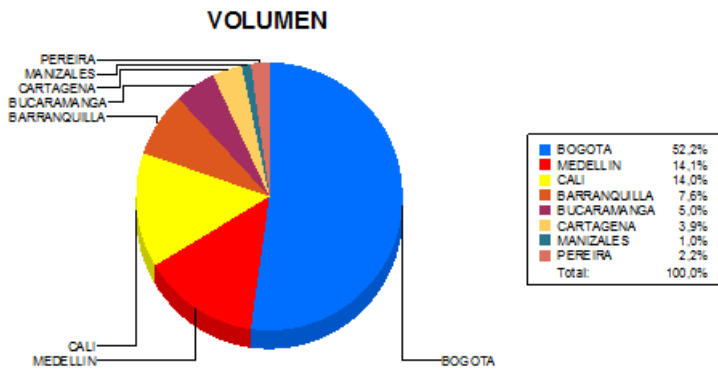

BOLETIN INFORMATIVO DIARIO CANJE - PRIMERA SESION

Plaza	Cantidad	Millones (\$)
BOGOTA	20.004	441.196,00
MEDELLIN	5.405	80.621,01
CALI	5.375	73.825,08
BARRANQUILLA	2.917	56.323,73
BUCARAMANGA	1.912	37.589,80
CARTAGENA	1.479	20.998,24
MANIZALES	377	33.857,82
PEREIRA	849	14.454,97
TOTAL	38.318	758.866,64

DISTRIBUCION DEL CANJE ENVIADO POR SUCURSAL

01/11/2018