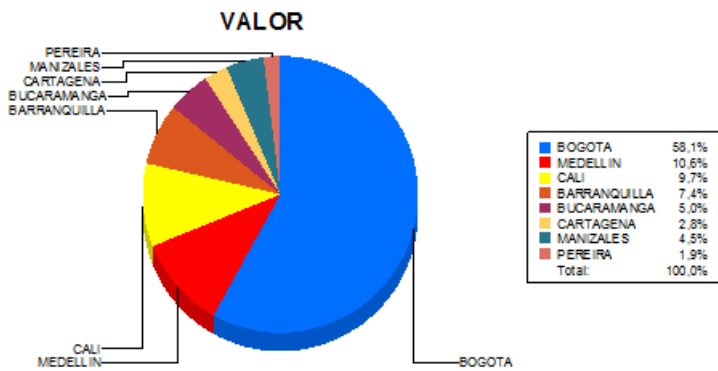

BOLETIN INFORMATIVO DIARIO CANJE - PRIMERA SESION

Plaza	Cantidad	Millones (\$)
BOGOTA	20.004	441.196,00
MEDELLIN	5.405	80.621,01
CALI	5.375	73.825,08
BARRANQUILLA	2.917	56.323,73
BUCARAMANGA	1.912	37.589,80
CARTAGENA	1.479	20.998,24
MANIZALES	377	33.857,82
PEREIRA	849	14.454,97
TOTAL	38.318	758.866,64

DISTRIBUCION DEL CANJE ENVIADO POR SUCURSAL

01/11/2018