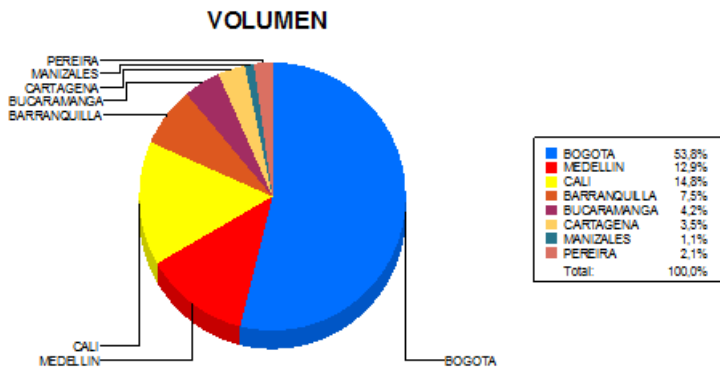

## BOLETIN INFORMATIVO DIARIO CANJE - PRIMERA SESION

Plaza	Cantidad	Millones (\$)
<b>BOGOTA</b>	<b>23.088</b>	<b>462.465,45</b>
<b>MEDELLIN</b>	<b>5.555</b>	<b>82.072,96</b>
<b>CALI</b>	<b>6.371</b>	<b>100.542,67</b>
<b>BARRANQUILLA</b>	<b>3.199</b>	<b>86.512,73</b>
<b>BUCARAMANGA</b>	<b>1.791</b>	<b>43.744,50</b>
<b>CARTAGENA</b>	<b>1.523</b>	<b>19.946,07</b>
<b>MANIZALES</b>	<b>479</b>	<b>10.162,47</b>
<b>PEREIRA</b>	<b>919</b>	<b>15.341,53</b>
<b>TOTAL</b>	<b>42.925</b>	<b>820.788,38</b>

### DISTRIBUCION DEL CANJE ENVIADO POR SUCURSAL

30/10/2018