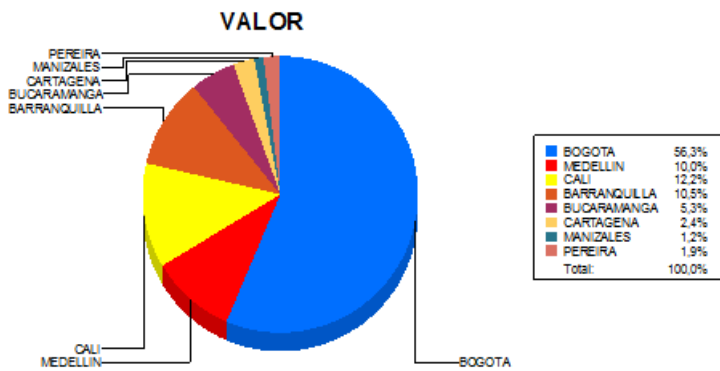

## BOLETIN INFORMATIVO DIARIO CANJE - PRIMERA SESION

Plaza	Cantidad	Millones (\$)
<b>BOGOTA</b>	<b>23.088</b>	<b>462.465,45</b>
<b>MEDELLIN</b>	<b>5.555</b>	<b>82.072,96</b>
<b>CALI</b>	<b>6.371</b>	<b>100.542,67</b>
<b>BARRANQUILLA</b>	<b>3.199</b>	<b>86.512,73</b>
<b>BUCARAMANGA</b>	<b>1.791</b>	<b>43.744,50</b>
<b>CARTAGENA</b>	<b>1.523</b>	<b>19.946,07</b>
<b>MANIZALES</b>	<b>479</b>	<b>10.162,47</b>
<b>PEREIRA</b>	<b>919</b>	<b>15.341,53</b>
<b>TOTAL</b>	<b>42.925</b>	<b>820.788,38</b>

### DISTRIBUCION DEL CANJE ENVIADO POR SUCURSAL

30/10/2018