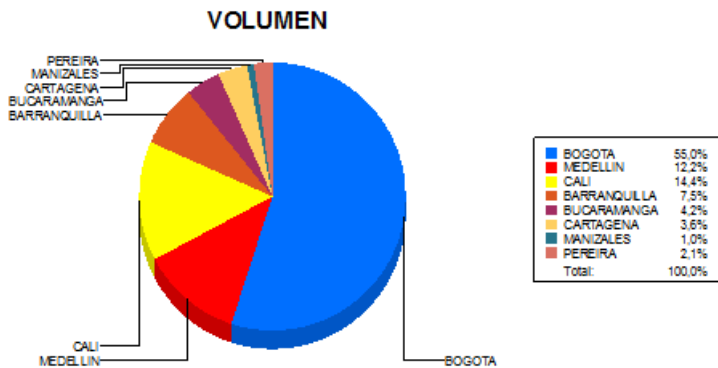

BOLETIN INFORMATIVO DIARIO CANJE - PRIMERA SESION

Plaza	Cantidad	Millones (\$)
BOGOTA	19.288	643.121,42
MEDELLIN	4.279	102.482,73
CALI	5.052	74.235,59
BARRANQUILLA	2.645	94.444,62
BUCARAMANGA	1.482	28.961,73
CARTAGENA	1.261	15.561,80
MANIZALES	334	5.858,57
PEREIRA	751	13.539,06
TOTAL	35.092	978.205,52

DISTRIBUCION DEL CANJE ENVIADO POR SUCURSAL

25/10/2018