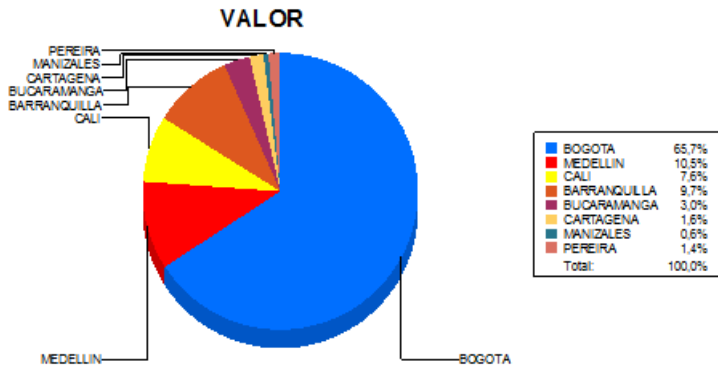

BOLETIN INFORMATIVO DIARIO CANJE - PRIMERA SESION

Plaza	Cantidad	Millones ($)
BOGOTA	19.288	643.121,42
MEDELLIN	4.279	102.482,73
CALI	5.052	74.235,59
BARRANQUILLA	2.645	94.444,62
BUCARAMANGA	1.482	28.961,73
CARTAGENA	1.261	15.561,80
MANIZALES	334	5.858,57
PEREIRA	751	13.539,06
TOTAL	35.092	978.205,52

DISTRIBUCION DEL CANJE ENVIADO POR SUCURSAL

25/10/2018