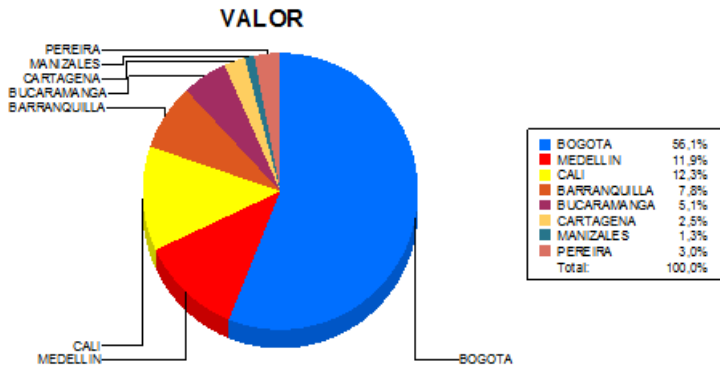

## BOLETIN INFORMATIVO DIARIO CANJE - PRIMERA SESION

Plaza	Cantidad	Millones (\$)
<b>BOGOTA</b>	<b>21.648</b>	<b>371.468,73</b>
<b>MEDELLIN</b>	<b>5.908</b>	<b>79.184,87</b>
<b>CALI</b>	<b>6.487</b>	<b>81.439,19</b>
<b>BARRANQUILLA</b>	<b>3.398</b>	<b>51.881,36</b>
<b>BUCARAMANGA</b>	<b>1.822</b>	<b>33.666,76</b>
<b>CARTAGENA</b>	<b>1.371</b>	<b>16.797,83</b>
<b>MANIZALES</b>	<b>480</b>	<b>8.467,08</b>
<b>PEREIRA</b>	<b>1.042</b>	<b>19.750,77</b>
<b>TOTAL</b>	<b>42.156</b>	<b>662.656,60</b>

### DISTRIBUCION DEL CANJE ENVIADO POR SUCURSAL

19/10/2018