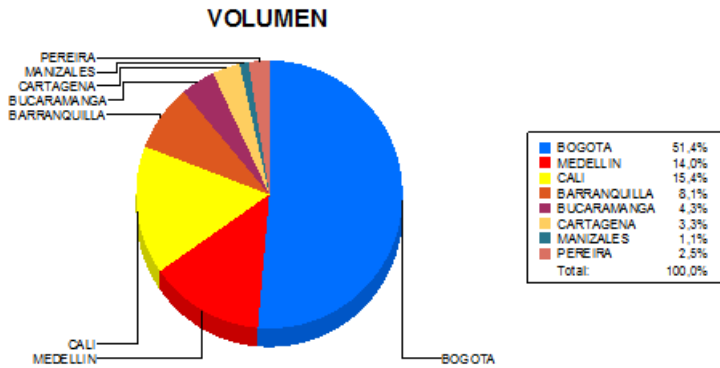

## BOLETIN INFORMATIVO DIARIO CANJE - PRIMERA SESION

Plaza	Cantidad	Millones (\$)
<b>BOGOTA</b>	<b>21.648</b>	<b>371.468,73</b>
<b>MEDELLIN</b>	<b>5.908</b>	<b>79.184,87</b>
<b>CALI</b>	<b>6.487</b>	<b>81.439,19</b>
<b>BARRANQUILLA</b>	<b>3.398</b>	<b>51.881,36</b>
<b>BUCARAMANGA</b>	<b>1.822</b>	<b>33.666,76</b>
<b>CARTAGENA</b>	<b>1.371</b>	<b>16.797,83</b>
<b>MANIZALES</b>	<b>480</b>	<b>8.467,08</b>
<b>PEREIRA</b>	<b>1.042</b>	<b>19.750,77</b>
<b>TOTAL</b>	<b>42.156</b>	<b>662.656,60</b>

### DISTRIBUCION DEL CANJE ENVIADO POR SUCURSAL

19/10/2018