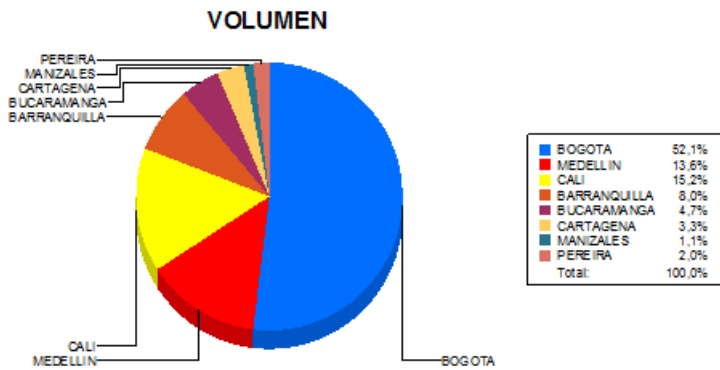

## BOLETIN INFORMATIVO DIARIO CANJE - PRIMERA SESION

Plaza	Cantidad	Millones (\$)
<b>BOGOTA</b>	<b>21.457</b>	<b>339.491,62</b>
<b>MEDELLIN</b>	<b>5.625</b>	<b>93.881,94</b>
<b>CALI</b>	<b>6.268</b>	<b>73.057,03</b>
<b>BARRANQUILLA</b>	<b>3.296</b>	<b>36.721,69</b>
<b>BUCARAMANGA</b>	<b>1.957</b>	<b>26.828,32</b>
<b>CARTAGENA</b>	<b>1.350</b>	<b>13.763,54</b>
<b>MANIZALES</b>	<b>446</b>	<b>16.938,29</b>
<b>PEREIRA</b>	<b>814</b>	<b>8.941,41</b>
<b>TOTAL</b>	<b>41.213</b>	<b>609.623,85</b>

### DISTRIBUCION DEL CANJE ENVIADO POR SUCURSAL

17/10/2018