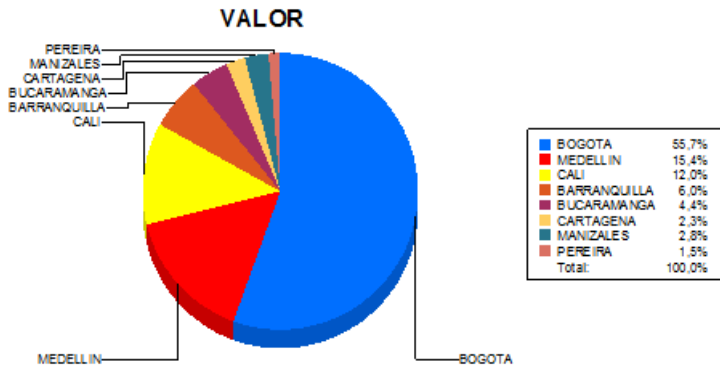

## BOLETIN INFORMATIVO DIARIO CANJE - PRIMERA SESION

Plaza	Cantidad	Millones (\$)
<b>BOGOTA</b>	<b>21.457</b>	<b>339.491,62</b>
<b>MEDELLIN</b>	<b>5.625</b>	<b>93.881,94</b>
<b>CALI</b>	<b>6.268</b>	<b>73.057,03</b>
<b>BARRANQUILLA</b>	<b>3.296</b>	<b>36.721,69</b>
<b>BUCARAMANGA</b>	<b>1.957</b>	<b>26.828,32</b>
<b>CARTAGENA</b>	<b>1.350</b>	<b>13.763,54</b>
<b>MANIZALES</b>	<b>446</b>	<b>16.938,29</b>
<b>PEREIRA</b>	<b>814</b>	<b>8.941,41</b>
<b>TOTAL</b>	<b>41.213</b>	<b>609.623,85</b>

### DISTRIBUCION DEL CANJE ENVIADO POR SUCURSAL

17/10/2018