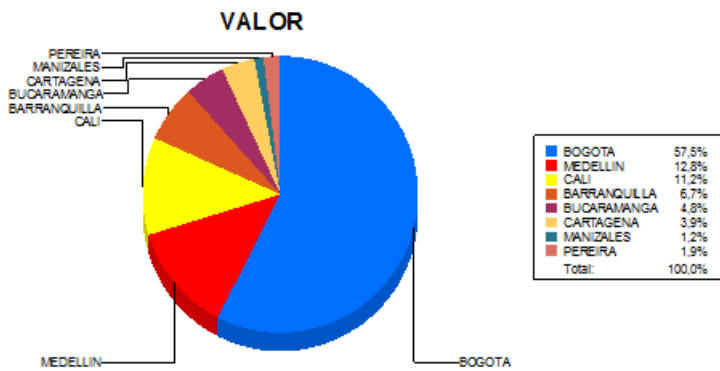

BOLETIN INFORMATIVO DIARIO CANJE - PRIMERA SESION

Plaza	Cantidad	Millones ($)
BOGOTA	22.165	380.915,95
MEDELLIN	6.138	84.666,45
CALI	6.266	74.083,56
BARRANQUILLA	3.329	44.231,59
BUCARAMANGA	2.055	31.476,64
CARTAGENA	1.512	25.582,89
MANIZALES	499	8.255,25
PEREIRA	984	12.723,73
TOTAL	42.948	661.936,06

DISTRIBUCION DEL CANJE ENVIADO POR SUCURSAL

12/10/2018