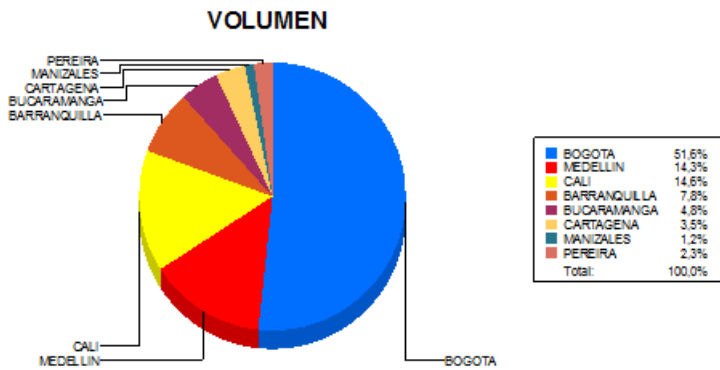

BOLETIN INFORMATIVO DIARIO CANJE - PRIMERA SESION

Plaza	Cantidad	Millones (\$)
BOGOTA	22.165	380.915,95
MEDELLIN	6.138	84.666,45
CALI	6.266	74.083,56
BARRANQUILLA	3.329	44.231,59
BUCARAMANGA	2.055	31.476,64
CARTAGENA	1.512	25.582,89
MANIZALES	499	8.255,25
PEREIRA	984	12.723,73
TOTAL	42.948	661.936,06

DISTRIBUCION DEL CANJE ENVIADO POR SUCURSAL

12/10/2018