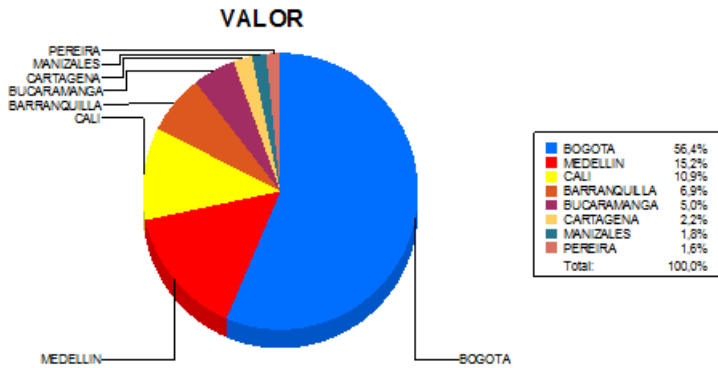

BOLETIN INFORMATIVO DIARIO CANJE - PRIMERA SESION

Plaza	Cantidad	Millones (\$)
BOGOTA	18.564	332.458,17
MEDELLIN	4.951	89.597,15
CALI	5.225	64.470,10
BARRANQUILLA	2.944	40.549,51
BUCARAMANGA	1.886	29.450,90
CARTAGENA	1.326	13.233,43
MANIZALES	405	10.395,85
PEREIRA	817	9.346,95
TOTAL	36.118	589.502,06

DISTRIBUCION DEL CANJE ENVIADO POR SUCURSAL

11/10/2018