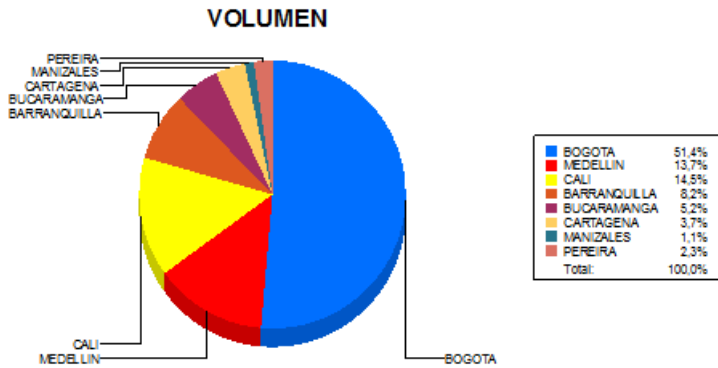

BOLETIN INFORMATIVO DIARIO CANJE - PRIMERA SESION

Plaza	Cantidad	Millones (\$)
BOGOTA	18.564	332.458,17
MEDELLIN	4.951	89.597,15
CALI	5.225	64.470,10
BARRANQUILLA	2.944	40.549,51
BUCARAMANGA	1.886	29.450,90
CARTAGENA	1.326	13.233,43
MANIZALES	405	10.395,85
PEREIRA	817	9.346,95
TOTAL	36.118	589.502,06

DISTRIBUCION DEL CANJE ENVIADO POR SUCURSAL

11/10/2018