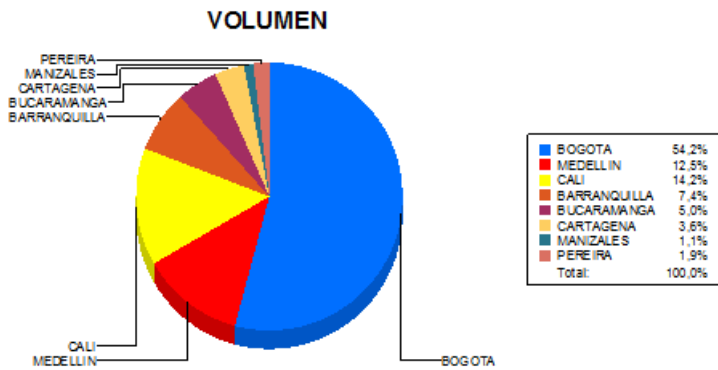

BOLETIN INFORMATIVO DIARIO CANJE - PRIMERA SESION

Plaza	Cantidad	Millones (\$)
BOGOTA	22.426	356.781,37
MEDELLIN	5.161	118.859,51
CALI	5.869	74.275,69
BARRANQUILLA	3.056	42.823,24
BUCARAMANGA	2.059	22.146,53
CARTAGENA	1.502	17.367,78
MANIZALES	474	8.483,99
PEREIRA	800	9.905,34
TOTAL	41.347	650.643,45

DISTRIBUCION DEL CANJE ENVIADO POR SUCURSAL

10/10/2018