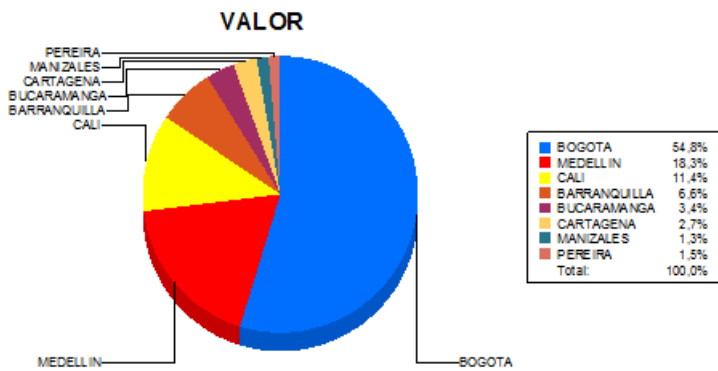

BOLETIN INFORMATIVO DIARIO CANJE - PRIMERA SESION

Plaza	Cantidad	Millones (\$)
BOGOTA	22.426	356.781,37
MEDELLIN	5.161	118.859,51
CALI	5.869	74.275,69
BARRANQUILLA	3.056	42.823,24
BUCARAMANGA	2.059	22.146,53
CARTAGENA	1.502	17.367,78
MANIZALES	474	8.483,99
PEREIRA	800	9.905,34
TOTAL	41.347	650.643,45

DISTRIBUCION DEL CANJE ENVIADO POR SUCURSAL

10/10/2018