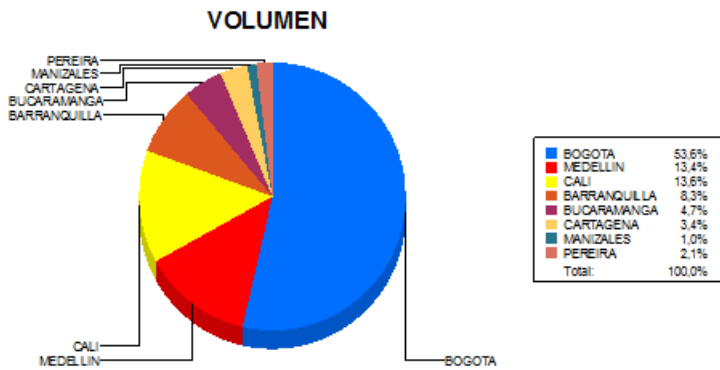

## BOLETIN INFORMATIVO DIARIO CANJE - PRIMERA SESION

Plaza	Cantidad	Millones (\$)
<b>BOGOTA</b>	<b>22.214</b>	<b>367.945,38</b>
<b>MEDELLIN</b>	<b>5.572</b>	<b>71.107,81</b>
<b>CALI</b>	<b>5.626</b>	<b>57.163,41</b>
<b>BARRANQUILLA</b>	<b>3.448</b>	<b>91.738,73</b>
<b>BUCARAMANGA</b>	<b>1.933</b>	<b>28.989,59</b>
<b>CARTAGENA</b>	<b>1.389</b>	<b>20.131,44</b>
<b>MANIZALES</b>	<b>410</b>	<b>5.882,76</b>
<b>PEREIRA</b>	<b>859</b>	<b>13.022,94</b>
<b>TOTAL</b>	<b>41.451</b>	<b>655.982,06</b>

### DISTRIBUCION DEL CANJE ENVIADO POR SUCURSAL

09/10/2018