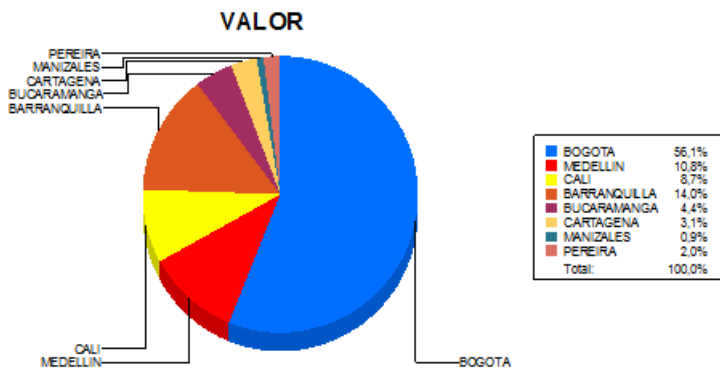

## BOLETIN INFORMATIVO DIARIO CANJE - PRIMERA SESION

Plaza	Cantidad	Millones (\$)
<b>BOGOTA</b>	<b>22.214</b>	<b>367.945,38</b>
<b>MEDELLIN</b>	<b>5.572</b>	<b>71.107,81</b>
<b>CALI</b>	<b>5.626</b>	<b>57.163,41</b>
<b>BARRANQUILLA</b>	<b>3.448</b>	<b>91.738,73</b>
<b>BUCARAMANGA</b>	<b>1.933</b>	<b>28.989,59</b>
<b>CARTAGENA</b>	<b>1.389</b>	<b>20.131,44</b>
<b>MANIZALES</b>	<b>410</b>	<b>5.882,76</b>
<b>PEREIRA</b>	<b>859</b>	<b>13.022,94</b>
<b>TOTAL</b>	<b>41.451</b>	<b>655.982,06</b>

### DISTRIBUCION DEL CANJE ENVIADO POR SUCURSAL

09/10/2018