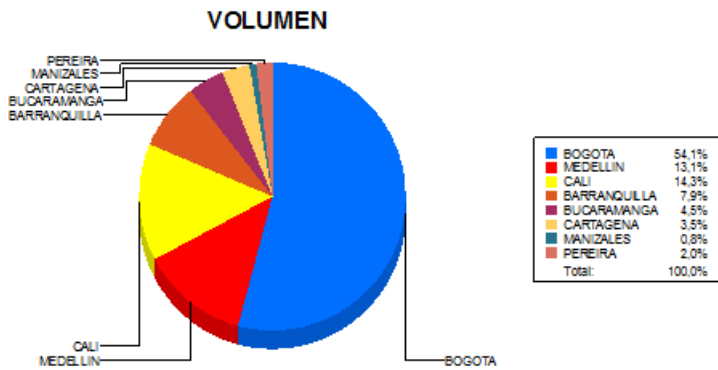

BOLETIN INFORMATIVO DIARIO CANJE - PRIMERA SESION

Plaza	Cantidad	Millones (\$)
BOGOTA	29.761	440.117,67
MEDELLIN	7.196	111.969,91
CALI	7.860	79.941,24
BARRANQUILLA	4.348	58.301,04
BUCARAMANGA	2.456	37.693,20
CARTAGENA	1.900	15.531,50
MANIZALES	437	11.072,12
PEREIRA	1.092	16.572,13
TOTAL	55.050	771.198,82

DISTRIBUCION DEL CANJE ENVIADO POR SUCURSAL

08/10/2018