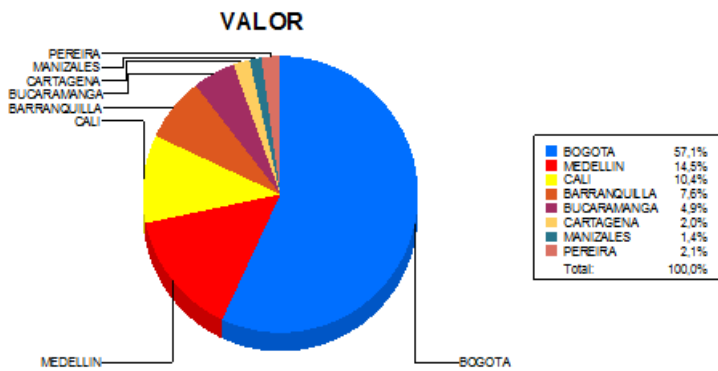

BOLETIN INFORMATIVO DIARIO CANJE - PRIMERA SESION

Plaza	Cantidad	Millones ($)
BOGOTA	29.761	440.117,67
MEDELLIN	7.196	111.969,91
CALI	7.860	79.941,24
BARRANQUILLA	4.348	58.301,04
BUCARAMANGA	2.456	37.693,20
CARTAGENA	1.900	15.531,50
MANIZALES	437	11.072,12
PEREIRA	1.092	16.572,13
TOTAL	55.050	771.198,82

DISTRIBUCION DEL CANJE ENVIADO POR SUCURSAL

08/10/2018