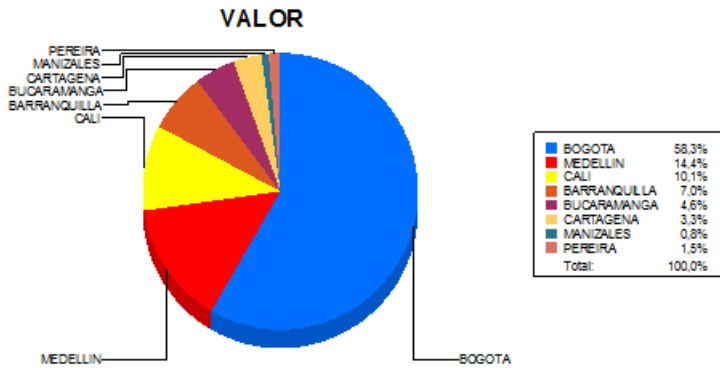

BOLETIN INFORMATIVO DIARIO CANJE - PRIMERA SESION

Plaza	Cantidad	Millones ($)
BOGOTA	24.768	470.834,16
MEDELLIN	6.429	116.606,83
CALI	6.784	81.613,41
BARRANQUILLA	3.707	56.827,68
BUCARAMANGA	2.677	36.885,49
CARTAGENA	1.656	26.982,09
MANIZALES	555	6.252,37
PEREIRA	1.123	11.805,87
TOTAL	47.699	807.807,90

DISTRIBUCION DEL CANJE ENVIADO POR SUCURSAL

05/10/2018