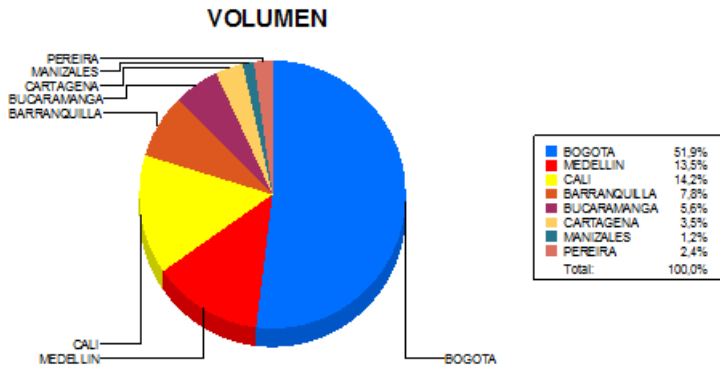

BOLETIN INFORMATIVO DIARIO CANJE - PRIMERA SESION

Plaza	Cantidad	Millones (\$)
BOGOTA	24.768	470.834,16
MEDELLIN	6.429	116.606,83
CALI	6.784	81.613,41
BARRANQUILLA	3.707	56.827,68
BUCARAMANGA	2.677	36.885,49
CARTAGENA	1.656	26.982,09
MANIZALES	555	6.252,37
PEREIRA	1.123	11.805,87
TOTAL	47.699	807.807,90

DISTRIBUCION DEL CANJE ENVIADO POR SUCURSAL

05/10/2018