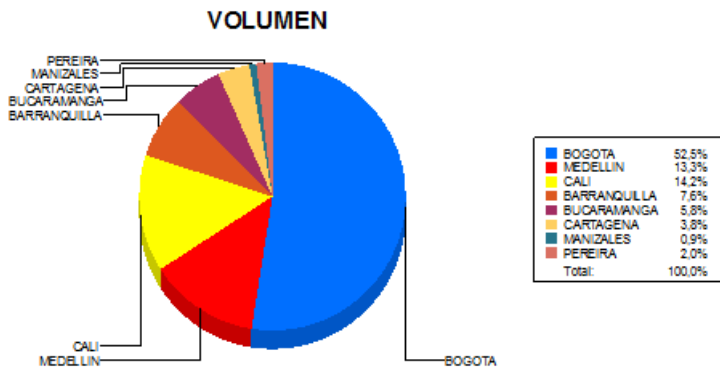

BOLETIN INFORMATIVO DIARIO CANJE - PRIMERA SESION

Plaza	Cantidad	Millones (\$)
BOGOTA	20.652	329.026,77
MEDELLIN	5.224	76.355,61
CALI	5.609	67.283,81
BARRANQUILLA	3.005	62.094,58
BUCARAMANGA	2.279	27.668,90
CARTAGENA	1.496	18.339,28
MANIZALES	340	5.414,50
PEREIRA	768	8.452,75
TOTAL	39.373	594.636,19

DISTRIBUCION DEL CANJE ENVIADO POR SUCURSAL

04/10/2018