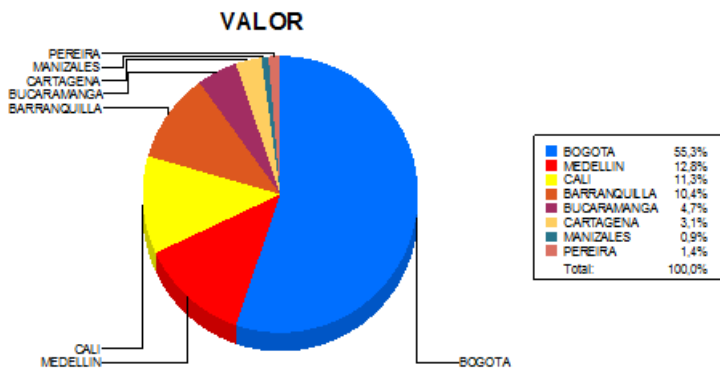

BOLETIN INFORMATIVO DIARIO CANJE - PRIMERA SESION

Plaza	Cantidad	Millones ($)
BOGOTA	20.652	329.026,77
MEDELLIN	5.224	76.355,61
CALI	5.609	67.283,81
BARRANQUILLA	3.005	62.094,58
BUCARAMANGA	2.279	27.668,90
CARTAGENA	1.496	18.339,28
MANIZALES	340	5.414,50
PEREIRA	768	8.452,75
TOTAL	39.373	594.636,19

DISTRIBUCION DEL CANJE ENVIADO POR SUCURSAL

04/10/2018