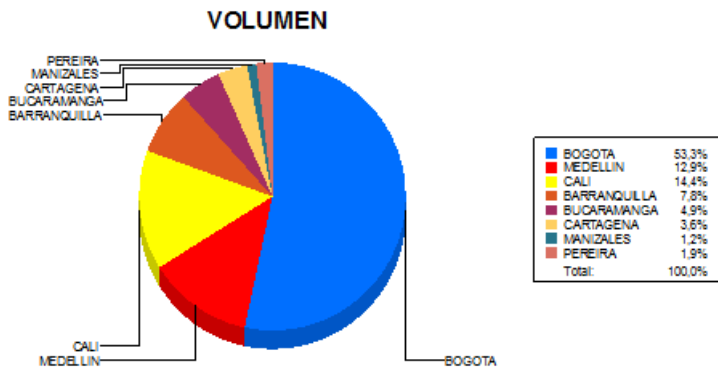

BOLETIN INFORMATIVO DIARIO CANJE - PRIMERA SESION

Plaza	Cantidad	Millones (\$)
BOGOTA	21.524	319.103,84
MEDELLIN	5.205	91.314,30
CALI	5.824	58.754,51
BARRANQUILLA	3.140	46.736,29
BUCARAMANGA	1.974	30.222,93
CARTAGENA	1.462	19.752,11
MANIZALES	466	53.646,03
PEREIRA	767	9.101,74
TOTAL	40.362	628.631,76

DISTRIBUCION DEL CANJE ENVIADO POR SUCURSAL

03/10/2018