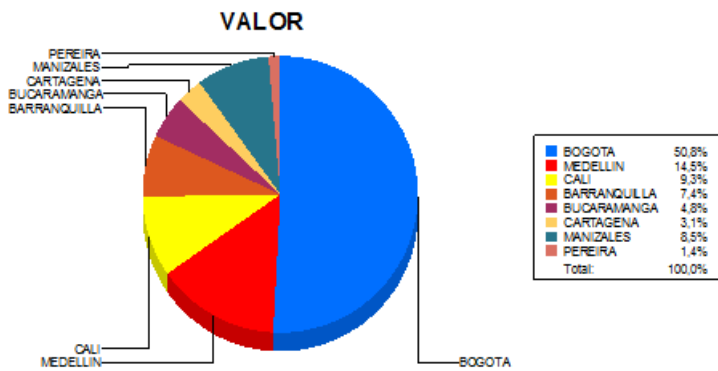

BOLETIN INFORMATIVO DIARIO CANJE - PRIMERA SESION

Plaza	Cantidad	Millones ($)
BOGOTA	21.524	319.103,84
MEDELLIN	5.205	91.314,30
CALI	5.824	58.754,51
BARRANQUILLA	3.140	46.736,29
BUCARAMANGA	1.974	30.222,93
CARTAGENA	1.462	19.752,11
MANIZALES	466	53.646,03
PEREIRA	767	9.101,74
TOTAL	40.362	628.631,76

DISTRIBUCION DEL CANJE ENVIADO POR SUCURSAL

03/10/2018