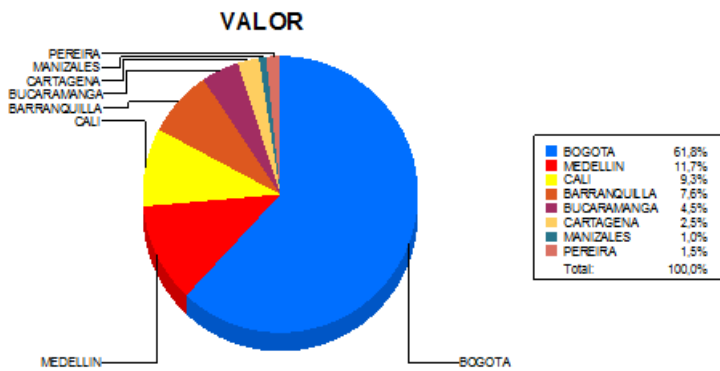

BOLETIN INFORMATIVO DIARIO CANJE - PRIMERA SESION

Plaza	Cantidad	Millones ($)
BOGOTA	22.120	444.090,31
MEDELLIN	5.708	83.708,43
CALI	6.178	67.061,86
BARRANQUILLA	3.303	54.459,17
BUCARAMANGA	2.107	32.199,21
CARTAGENA	1.451	18.202,21
MANIZALES	421	7.241,99
PEREIRA	930	11.069,39
TOTAL	42.218	718.032,58

DISTRIBUCION DEL CANJE ENVIADO POR SUCURSAL

02/10/2018