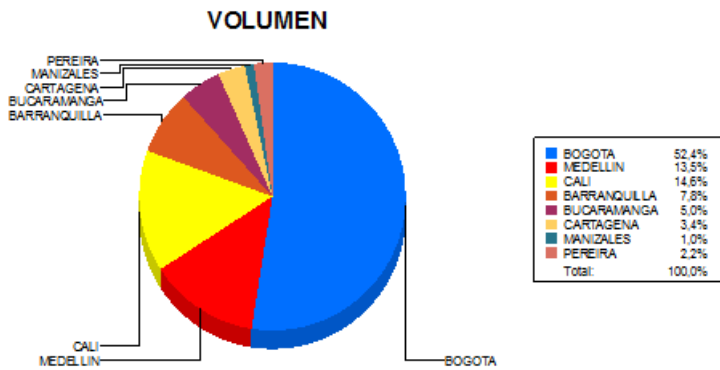

BOLETIN INFORMATIVO DIARIO CANJE - PRIMERA SESION

Plaza	Cantidad	Millones (\$)
BOGOTA	22.120	444.090,31
MEDELLIN	5.708	83.708,43
CALI	6.178	67.061,86
BARRANQUILLA	3.303	54.459,17
BUCARAMANGA	2.107	32.199,21
CARTAGENA	1.451	18.202,21
MANIZALES	421	7.241,99
PEREIRA	930	11.069,39
TOTAL	42.218	718.032,58

DISTRIBUCION DEL CANJE ENVIADO POR SUCURSAL

02/10/2018