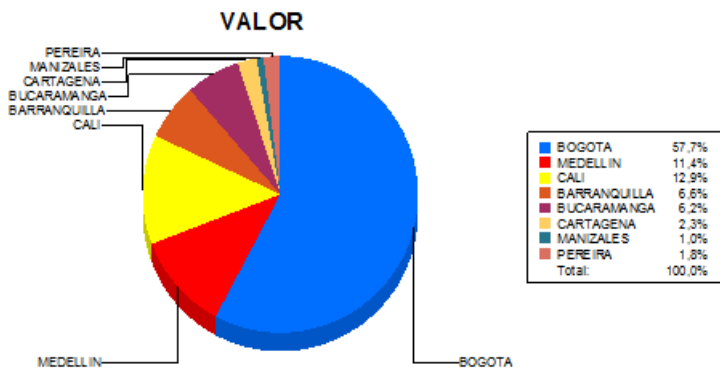

BOLETIN INFORMATIVO DIARIO CANJE - PRIMERA SESION

Plaza	Cantidad	Millones (\$)
BOGOTA	29.910	540.568,34
MEDELLIN	8.046	106.612,32
CALI	8.624	120.927,67
BARRANQUILLA	4.522	61.731,35
BUCARAMANGA	2.633	58.496,68
CARTAGENA	2.048	21.536,63
MANIZALES	632	9.123,99
PEREIRA	1.150	17.077,57
TOTAL	57.565	936.074,56

DISTRIBUCION DEL CANJE ENVIADO POR SUCURSAL

01/10/2018