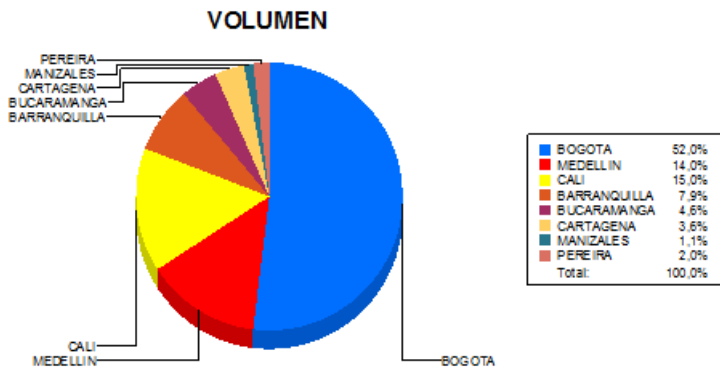

BOLETIN INFORMATIVO DIARIO CANJE - PRIMERA SESION

Plaza	Cantidad	Millones (\$)
BOGOTA	29.910	540.568,34
MEDELLIN	8.046	106.612,32
CALI	8.624	120.927,67
BARRANQUILLA	4.522	61.731,35
BUCARAMANGA	2.633	58.496,68
CARTAGENA	2.048	21.536,63
MANIZALES	632	9.123,99
PEREIRA	1.150	17.077,57
TOTAL	57.565	936.074,56

DISTRIBUCION DEL CANJE ENVIADO POR SUCURSAL

01/10/2018