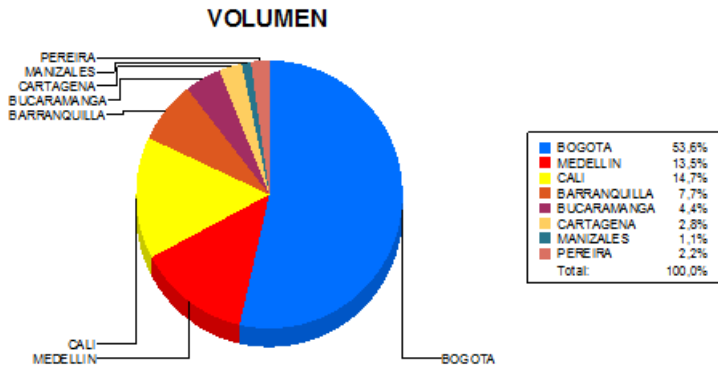

## BOLETIN INFORMATIVO DIARIO CANJE - PRIMERA SESION

Plaza	Cantidad	Millones (\$)
<b>BOGOTA</b>	<b>26.333</b>	<b>573.801,38</b>
<b>MEDELLIN</b>	<b>6.604</b>	<b>139.419,90</b>
<b>CALI</b>	<b>7.230</b>	<b>126.590,68</b>
<b>BARRANQUILLA</b>	<b>3.771</b>	<b>88.610,64</b>
<b>BUCARAMANGA</b>	<b>2.138</b>	<b>38.383,84</b>
<b>CARTAGENA</b>	<b>1.395</b>	<b>26.427,86</b>
<b>MANIZALES</b>	<b>526</b>	<b>13.328,97</b>
<b>PEREIRA</b>	<b>1.089</b>	<b>15.044,20</b>
<b>TOTAL</b>	<b>49.086</b>	<b>1.021.607,46</b>

### DISTRIBUCION DEL CANJE ENVIADO POR SUCURSAL

28/09/2018