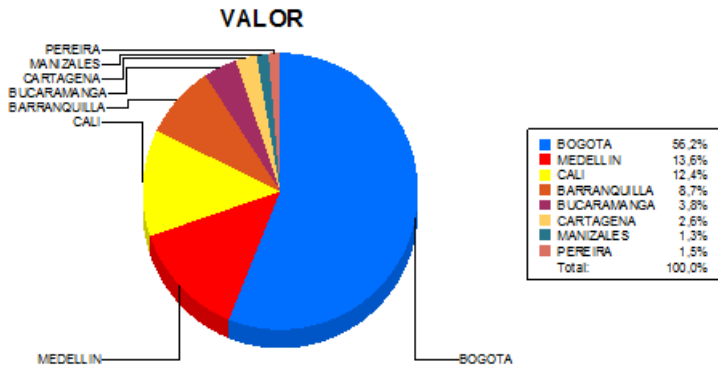

## BOLETIN INFORMATIVO DIARIO CANJE - PRIMERA SESION

Plaza	Cantidad	Millones (\$)
<b>BOGOTA</b>	<b>26.333</b>	<b>573.801,38</b>
<b>MEDELLIN</b>	<b>6.604</b>	<b>139.419,90</b>
<b>CALI</b>	<b>7.230</b>	<b>126.590,68</b>
<b>BARRANQUILLA</b>	<b>3.771</b>	<b>88.610,64</b>
<b>BUCARAMANGA</b>	<b>2.138</b>	<b>38.383,84</b>
<b>CARTAGENA</b>	<b>1.395</b>	<b>26.427,86</b>
<b>MANIZALES</b>	<b>526</b>	<b>13.328,97</b>
<b>PEREIRA</b>	<b>1.089</b>	<b>15.044,20</b>
<b>TOTAL</b>	<b>49.086</b>	<b>1.021.607,46</b>

### DISTRIBUCION DEL CANJE ENVIADO POR SUCURSAL

28/09/2018