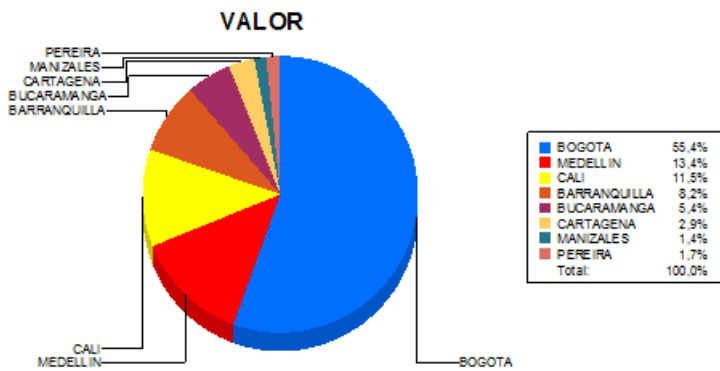

BOLETIN INFORMATIVO DIARIO CANJE - PRIMERA SESION

Plaza	Cantidad	Millones (\$)
BOGOTA	20.960	393.899,52
MEDELLIN	5.056	95.155,21
CALI	5.640	82.013,05
BARRANQUILLA	2.746	58.563,92
BUCARAMANGA	1.692	38.304,41
CARTAGENA	1.355	20.498,87
MANIZALES	412	9.936,61
PEREIRA	800	12.075,72
TOTAL	38.661	710.447,30

DISTRIBUCION DEL CANJE ENVIADO POR SUCURSAL

27/09/2018