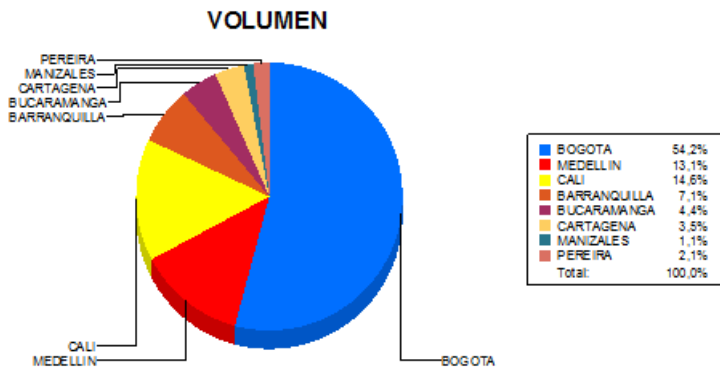

BOLETIN INFORMATIVO DIARIO CANJE - PRIMERA SESION

Plaza	Cantidad	Millones (\$)
BOGOTA	20.960	393.899,52
MEDELLIN	5.056	95.155,21
CALI	5.640	82.013,05
BARRANQUILLA	2.746	58.563,92
BUCARAMANGA	1.692	38.304,41
CARTAGENA	1.355	20.498,87
MANIZALES	412	9.936,61
PEREIRA	800	12.075,72
TOTAL	38.661	710.447,30

DISTRIBUCION DEL CANJE ENVIADO POR SUCURSAL

27/09/2018