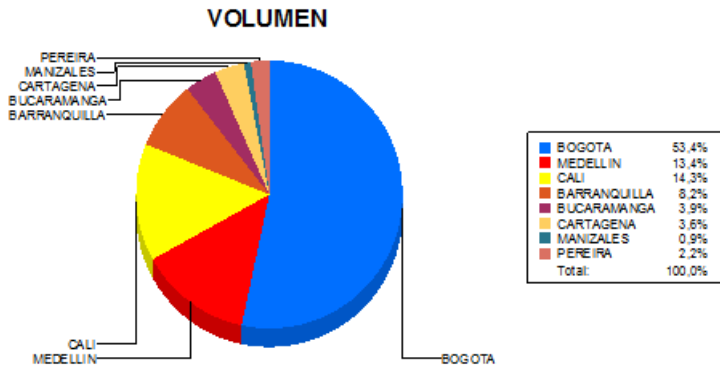

BOLETIN INFORMATIVO DIARIO CANJE - PRIMERA SESION

Plaza	Cantidad	Millones (\$)
BOGOTA	26.416	426.642,64
MEDELLIN	6.648	89.602,67
CALI	7.061	86.518,65
BARRANQUILLA	4.065	71.445,89
BUCARAMANGA	1.916	35.221,25
CARTAGENA	1.773	27.506,98
MANIZALES	460	6.895,85
PEREIRA	1.095	12.117,90
TOTAL	49.434	755.951,82

DISTRIBUCION DEL CANJE ENVIADO POR SUCURSAL

24/09/2018