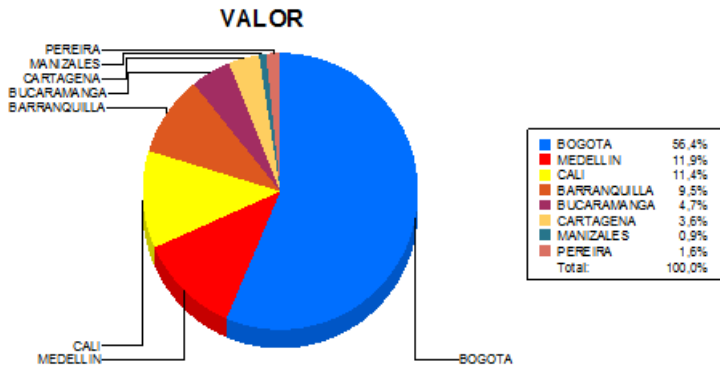

BOLETIN INFORMATIVO DIARIO CANJE - PRIMERA SESION

Plaza	Cantidad	Millones ($)
BOGOTA	26.416	426.642,64
MEDELLIN	6.648	89.602,67
CALI	7.061	86.518,65
BARRANQUILLA	4.065	71.445,89
BUCARAMANGA	1.916	35.221,25
CARTAGENA	1.773	27.506,98
MANIZALES	460	6.895,85
PEREIRA	1.095	12.117,90
TOTAL	49.434	755.951,82

DISTRIBUCION DEL CANJE ENVIADO POR SUCURSAL

24/09/2018