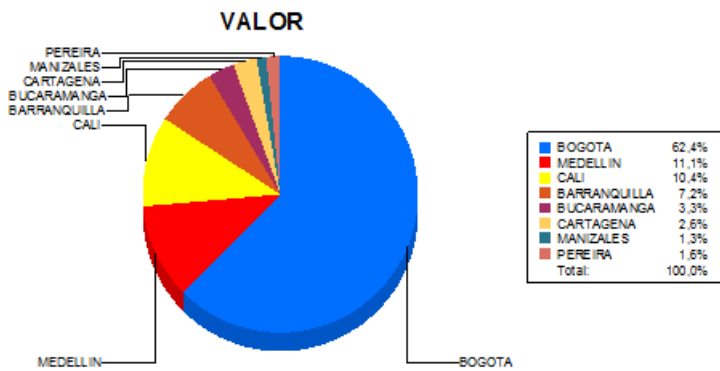

BOLETIN INFORMATIVO DIARIO CANJE - PRIMERA SESION

Plaza	Cantidad	Millones (\$)
BOGOTA	20.535	518.382,14
MEDELLIN	5.731	92.479,67
CALI	6.199	86.696,24
BARRANQUILLA	3.008	60.047,84
BUCARAMANGA	1.756	27.460,26
CARTAGENA	1.305	21.394,80
MANIZALES	463	10.565,72
PEREIRA	1.013	13.058,45
TOTAL	40.010	830.085,11

DISTRIBUCION DEL CANJE ENVIADO POR SUCURSAL

21/09/2018