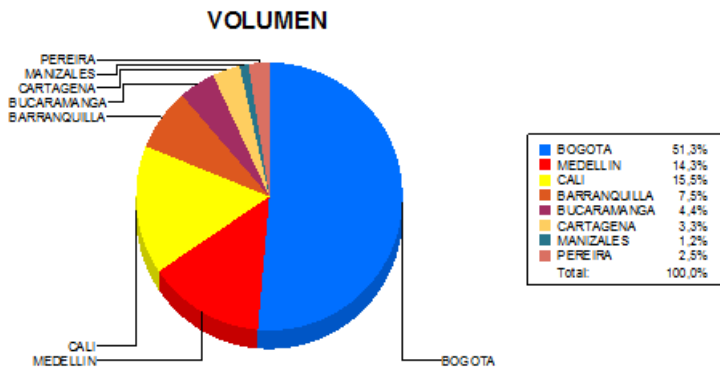

BOLETIN INFORMATIVO DIARIO CANJE - PRIMERA SESION

Plaza	Cantidad	Millones (\$)
BOGOTA	20.535	518.382,14
MEDELLIN	5.731	92.479,67
CALI	6.199	86.696,24
BARRANQUILLA	3.008	60.047,84
BUCARAMANGA	1.756	27.460,26
CARTAGENA	1.305	21.394,80
MANIZALES	463	10.565,72
PEREIRA	1.013	13.058,45
TOTAL	40.010	830.085,11

DISTRIBUCION DEL CANJE ENVIADO POR SUCURSAL

21/09/2018