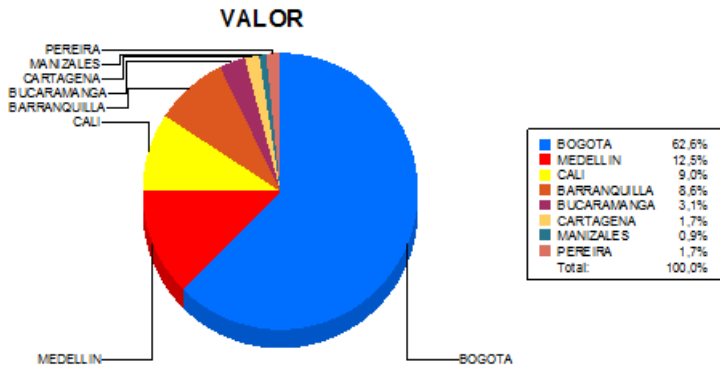

## BOLETIN INFORMATIVO DIARIO CANJE - PRIMERA SESION

Plaza	Cantidad	Millones (\$)
<b>BOGOTA</b>	<b>18.842</b>	<b>485.960,82</b>
<b>MEDELLIN</b>	<b>4.778</b>	<b>97.116,02</b>
<b>CALI</b>	<b>5.013</b>	<b>69.659,58</b>
<b>BARRANQUILLA</b>	<b>2.796</b>	<b>67.161,00</b>
<b>BUCARAMANGA</b>	<b>1.609</b>	<b>23.865,10</b>
<b>CARTAGENA</b>	<b>1.339</b>	<b>13.012,64</b>
<b>MANIZALES</b>	<b>345</b>	<b>6.688,72</b>
<b>PEREIRA</b>	<b>795</b>	<b>13.249,97</b>
<b>TOTAL</b>	<b>35.517</b>	<b>776.713,85</b>

### DISTRIBUCION DEL CANJE ENVIADO POR SUCURSAL

20/09/2018