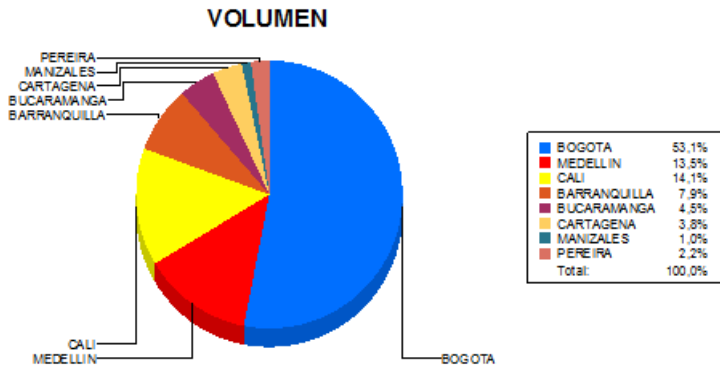

## BOLETIN INFORMATIVO DIARIO CANJE - PRIMERA SESION

Plaza	Cantidad	Millones (\$)
<b>BOGOTA</b>	<b>18.842</b>	<b>485.960,82</b>
<b>MEDELLIN</b>	<b>4.778</b>	<b>97.116,02</b>
<b>CALI</b>	<b>5.013</b>	<b>69.659,58</b>
<b>BARRANQUILLA</b>	<b>2.796</b>	<b>67.161,00</b>
<b>BUCARAMANGA</b>	<b>1.609</b>	<b>23.865,10</b>
<b>CARTAGENA</b>	<b>1.339</b>	<b>13.012,64</b>
<b>MANIZALES</b>	<b>345</b>	<b>6.688,72</b>
<b>PEREIRA</b>	<b>795</b>	<b>13.249,97</b>
<b>TOTAL</b>	<b>35.517</b>	<b>776.713,85</b>

### DISTRIBUCION DEL CANJE ENVIADO POR SUCURSAL

20/09/2018