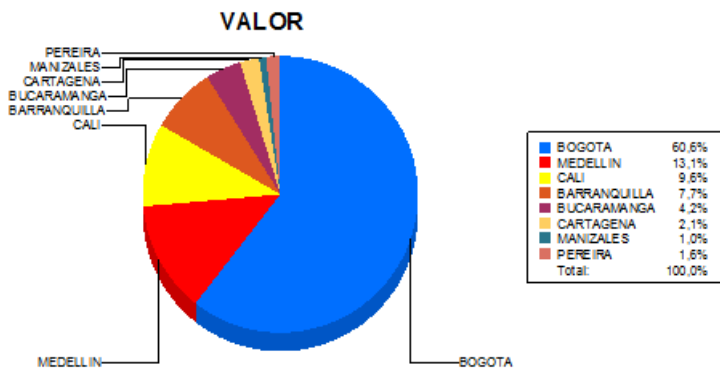

BOLETIN INFORMATIVO DIARIO CANJE - PRIMERA SESION

Plaza	Cantidad	Millones (\$)
BOGOTA	20.471	427.317,06
MEDELLIN	5.794	92.411,78
CALI	6.222	68.013,52
BARRANQUILLA	3.330	54.581,93
BUCARAMANGA	1.876	29.756,20
CARTAGENA	1.358	14.804,41
MANIZALES	454	7.384,30
PEREIRA	927	11.081,45
TOTAL	40.432	705.350,66

DISTRIBUCION DEL CANJE ENVIADO POR SUCURSAL

18/09/2018