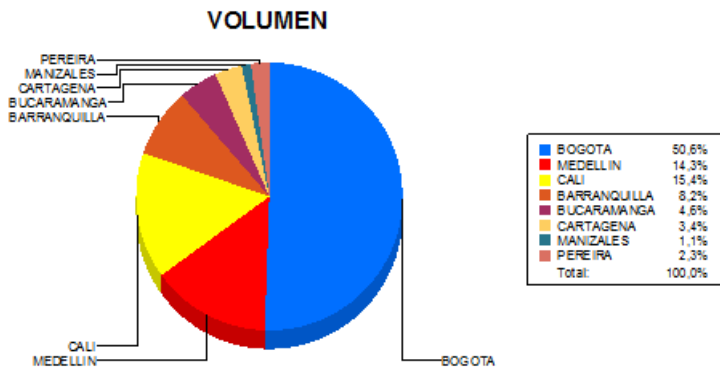

BOLETIN INFORMATIVO DIARIO CANJE - PRIMERA SESION

Plaza	Cantidad	Millones (\$)
BOGOTA	20.471	427.317,06
MEDELLIN	5.794	92.411,78
CALI	6.222	68.013,52
BARRANQUILLA	3.330	54.581,93
BUCARAMANGA	1.876	29.756,20
CARTAGENA	1.358	14.804,41
MANIZALES	454	7.384,30
PEREIRA	927	11.081,45
TOTAL	40.432	705.350,66

DISTRIBUCION DEL CANJE ENVIADO POR SUCURSAL

18/09/2018