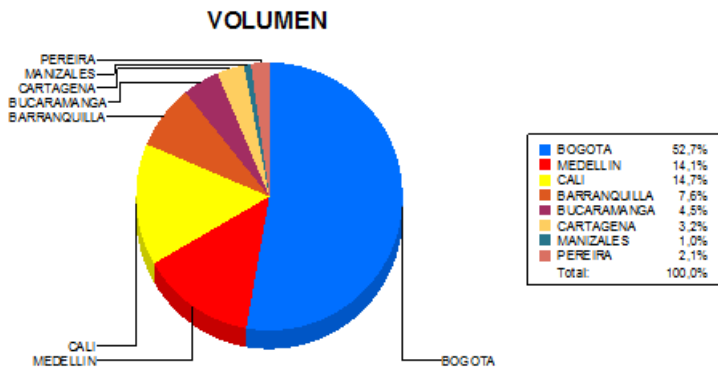

BOLETIN INFORMATIVO DIARIO CANJE - PRIMERA SESION

Plaza	Cantidad	Millones (\$)
BOGOTA	29.495	423.293,13
MEDELLIN	7.902	121.472,38
CALI	8.248	91.305,12
BARRANQUILLA	4.249	59.943,48
BUCARAMANGA	2.537	36.187,55
CARTAGENA	1.803	20.710,74
MANIZALES	575	10.444,97
PEREIRA	1.197	15.683,76
TOTAL	56.006	779.041,15

DISTRIBUCION DEL CANJE ENVIADO POR SUCURSAL

17/09/2018