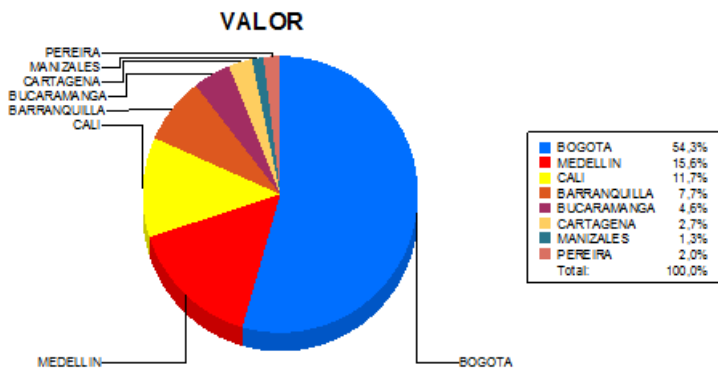

BOLETIN INFORMATIVO DIARIO CANJE - PRIMERA SESION

Plaza	Cantidad	Millones (\$)
BOGOTA	29.495	423.293,13
MEDELLIN	7.902	121.472,38
CALI	8.248	91.305,12
BARRANQUILLA	4.249	59.943,48
BUCARAMANGA	2.537	36.187,55
CARTAGENA	1.803	20.710,74
MANIZALES	575	10.444,97
PEREIRA	1.197	15.683,76
TOTAL	56.006	779.041,15

DISTRIBUCION DEL CANJE ENVIADO POR SUCURSAL

17/09/2018