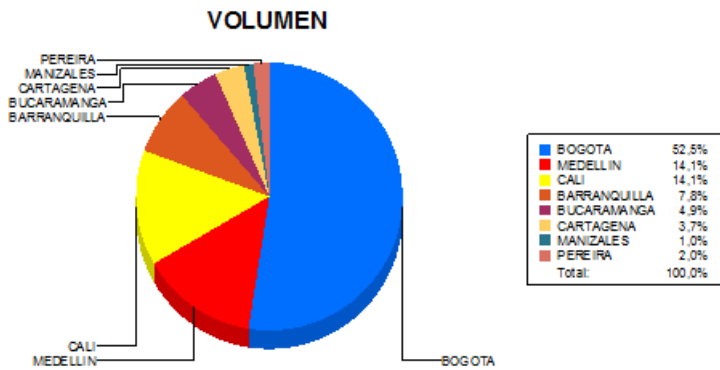

## BOLETIN INFORMATIVO DIARIO CANJE - PRIMERA SESION

Plaza	Cantidad	Millones (\$)
<b>BOGOTA</b>	<b>19.108</b>	<b>358.913,27</b>
<b>MEDELLIN</b>	<b>5.128</b>	<b>103.051,59</b>
<b>CALI</b>	<b>5.130</b>	<b>61.878,68</b>
<b>BARRANQUILLA</b>	<b>2.834</b>	<b>41.184,09</b>
<b>BUCARAMANGA</b>	<b>1.767</b>	<b>22.858,26</b>
<b>CARTAGENA</b>	<b>1.351</b>	<b>14.319,04</b>
<b>MANIZALES</b>	<b>363</b>	<b>9.243,71</b>
<b>PEREIRA</b>	<b>711</b>	<b>8.459,07</b>
<b>TOTAL</b>	<b>36.392</b>	<b>619.907,70</b>

### DISTRIBUCION DEL CANJE ENVIADO POR SUCURSAL

13/09/2018