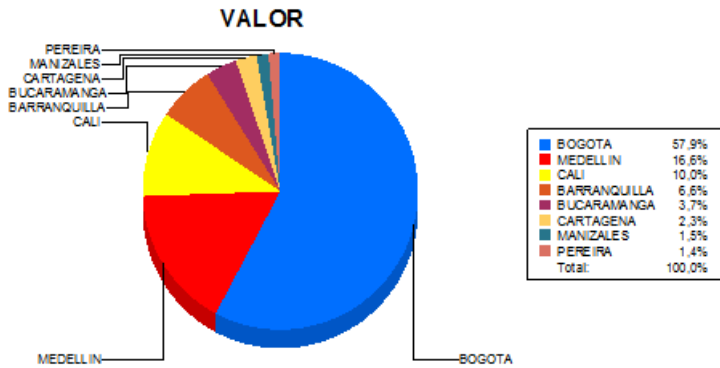

## BOLETIN INFORMATIVO DIARIO CANJE - PRIMERA SESION

Plaza	Cantidad	Millones (\$)
<b>BOGOTA</b>	<b>19.108</b>	<b>358.913,27</b>
<b>MEDELLIN</b>	<b>5.128</b>	<b>103.051,59</b>
<b>CALI</b>	<b>5.130</b>	<b>61.878,68</b>
<b>BARRANQUILLA</b>	<b>2.834</b>	<b>41.184,09</b>
<b>BUCARAMANGA</b>	<b>1.767</b>	<b>22.858,26</b>
<b>CARTAGENA</b>	<b>1.351</b>	<b>14.319,04</b>
<b>MANIZALES</b>	<b>363</b>	<b>9.243,71</b>
<b>PEREIRA</b>	<b>711</b>	<b>8.459,07</b>
<b>TOTAL</b>	<b>36.392</b>	<b>619.907,70</b>

### DISTRIBUCION DEL CANJE ENVIADO POR SUCURSAL

13/09/2018