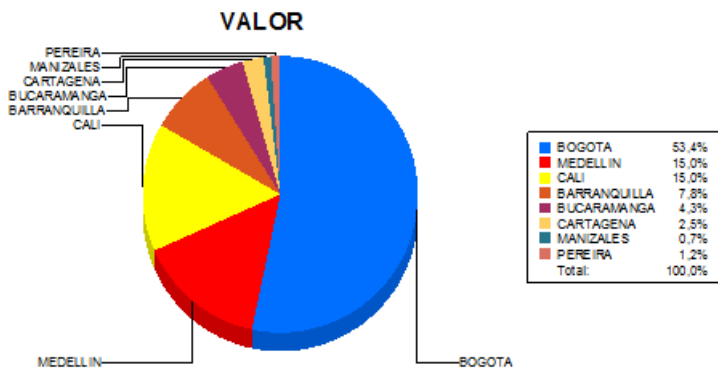

BOLETIN INFORMATIVO DIARIO CANJE - PRIMERA SESION

Plaza	Cantidad	Millones (\$)
BOGOTA	19.237	306.729,59
MEDELLIN	4.971	85.890,07
CALI	5.337	86.110,05
BARRANQUILLA	3.414	44.904,38
BUCARAMANGA	1.755	24.654,57
CARTAGENA	1.292	14.488,69
MANIZALES	393	4.066,76
PEREIRA	695	7.129,68
TOTAL	37.094	573.973,79

DISTRIBUCION DEL CANJE ENVIADO POR SUCURSAL

12/09/2018