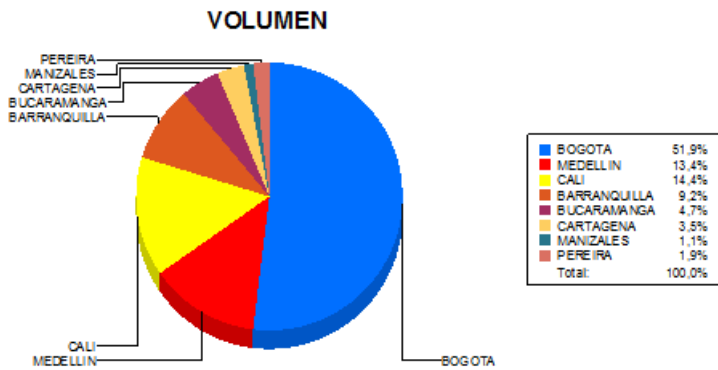

BOLETIN INFORMATIVO DIARIO CANJE - PRIMERA SESION

Plaza	Cantidad	Millones (\$)
BOGOTA	19.237	306.729,59
MEDELLIN	4.971	85.890,07
CALI	5.337	86.110,05
BARRANQUILLA	3.414	44.904,38
BUCARAMANGA	1.755	24.654,57
CARTAGENA	1.292	14.488,69
MANIZALES	393	4.066,76
PEREIRA	695	7.129,68
TOTAL	37.094	573.973,79

DISTRIBUCION DEL CANJE ENVIADO POR SUCURSAL

12/09/2018