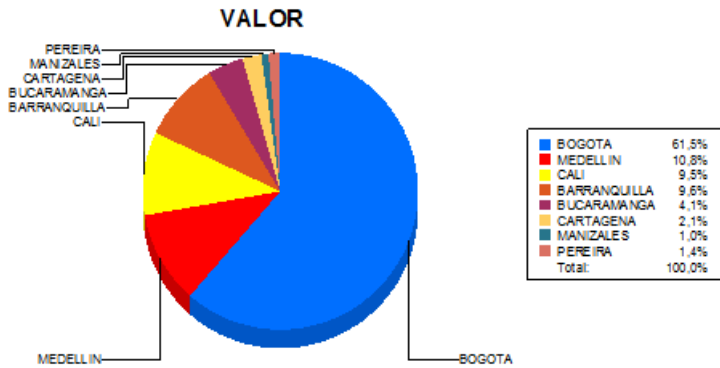

BOLETIN INFORMATIVO DIARIO CANJE - PRIMERA SESION

Plaza	Cantidad	Millones (\$)
BOGOTA	21.849	429.758,25
MEDELLIN	5.572	75.595,29
CALI	5.865	66.781,05
BARRANQUILLA	3.514	67.292,64
BUCARAMANGA	1.977	28.676,45
CARTAGENA	1.510	14.800,07
MANIZALES	420	6.676,93
PEREIRA	836	9.728,24
TOTAL	41.543	699.308,92

DISTRIBUCION DEL CANJE ENVIADO POR SUCURSAL

11/09/2018