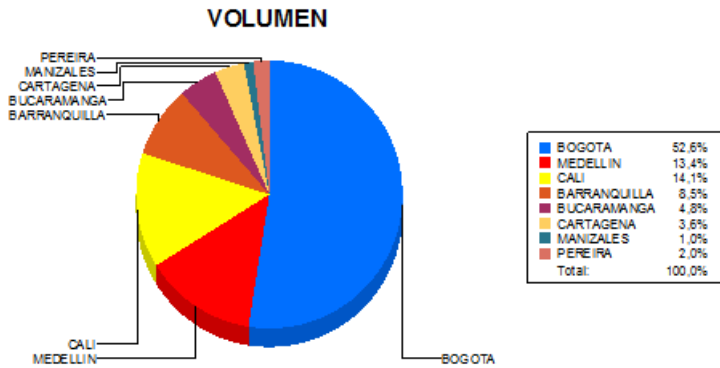

BOLETIN INFORMATIVO DIARIO CANJE - PRIMERA SESION

Plaza	Cantidad	Millones (\$)
BOGOTA	21.849	429.758,25
MEDELLIN	5.572	75.595,29
CALI	5.865	66.781,05
BARRANQUILLA	3.514	67.292,64
BUCARAMANGA	1.977	28.676,45
CARTAGENA	1.510	14.800,07
MANIZALES	420	6.676,93
PEREIRA	836	9.728,24
TOTAL	41.543	699.308,92

DISTRIBUCION DEL CANJE ENVIADO POR SUCURSAL

11/09/2018