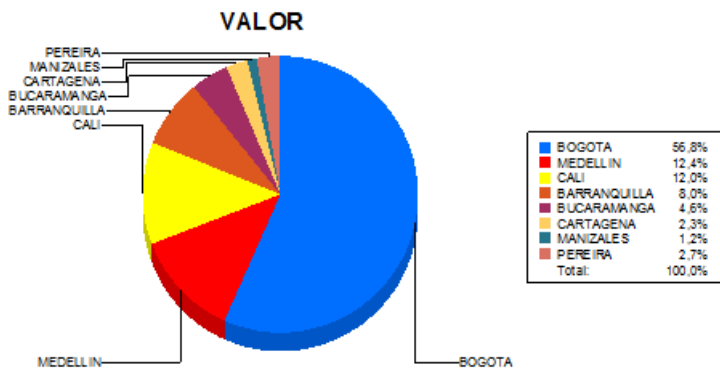

BOLETIN INFORMATIVO DIARIO CANJE - PRIMERA SESION

Plaza	Cantidad	Millones (\$)
BOGOTA	32.462	425.203,06
MEDELLIN	7.739	92.588,50
CALI	8.049	89.500,38
BARRANQUILLA	4.443	59.882,37
BUCARAMANGA	2.471	34.476,08
CARTAGENA	1.904	17.433,29
MANIZALES	501	9.256,52
PEREIRA	1.085	20.460,74
TOTAL	58.654	748.800,95

DISTRIBUCION DEL CANJE ENVIADO POR SUCURSAL

10/09/2018