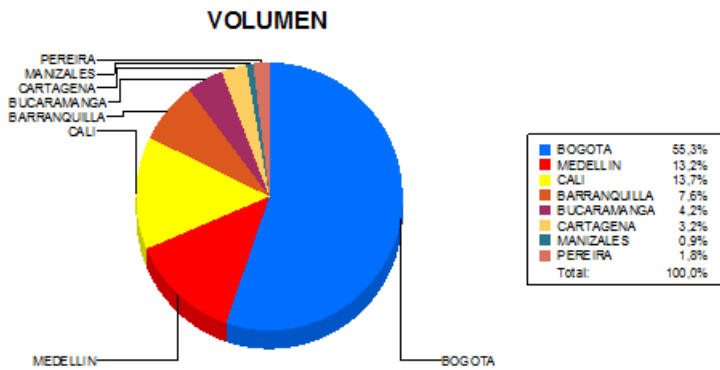

BOLETIN INFORMATIVO DIARIO CANJE - PRIMERA SESION

Plaza	Cantidad	Millones (\$)
BOGOTA	32.462	425.203,06
MEDELLIN	7.739	92.588,50
CALI	8.049	89.500,38
BARRANQUILLA	4.443	59.882,37
BUCARAMANGA	2.471	34.476,08
CARTAGENA	1.904	17.433,29
MANIZALES	501	9.256,52
PEREIRA	1.085	20.460,74
TOTAL	58.654	748.800,95

DISTRIBUCION DEL CANJE ENVIADO POR SUCURSAL

10/09/2018