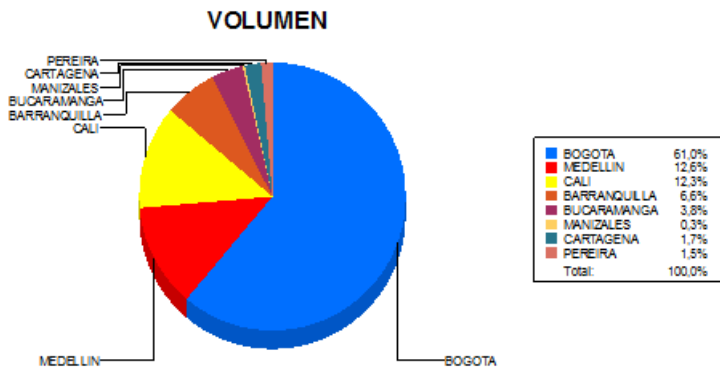

BOLETIN INFORMATIVO DIARIO DEVOLUCION - SEGUNDA SESION

Plaza	Cantidad	Millones (\$)
BOGOTA	1.256	13.985,75
MEDELLIN	260	3.702,27
CALI	254	3.639,16
BARRANQUILLA	136	1.337,89
BUCARAMANGA	79	767,96
MANIZALES	7	75,08
CARTAGENA	35	438,34
PEREIRA	31	330,04
TOTAL	2.058	24.276,50

DISTRIBUCION DE LA DEVOLUCION ENVIADA POR SUCURSAL

07/09/2018