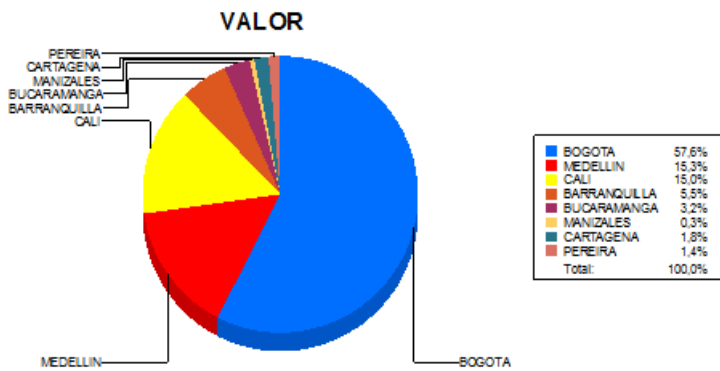

BOLETIN INFORMATIVO DIARIO DEVOLUCION - SEGUNDA SESION

Plaza	Cantidad	Millones (\$)
BOGOTA	1.256	13.985,75
MEDELLIN	260	3.702,27
CALI	254	3.639,16
BARRANQUILLA	136	1.337,89
BUCARAMANGA	79	767,96
MANIZALES	7	75,08
CARTAGENA	35	438,34
PEREIRA	31	330,04
TOTAL	2.058	24.276,50

DISTRIBUCION DE LA DEVOLUCION ENVIADA POR SUCURSAL

07/09/2018