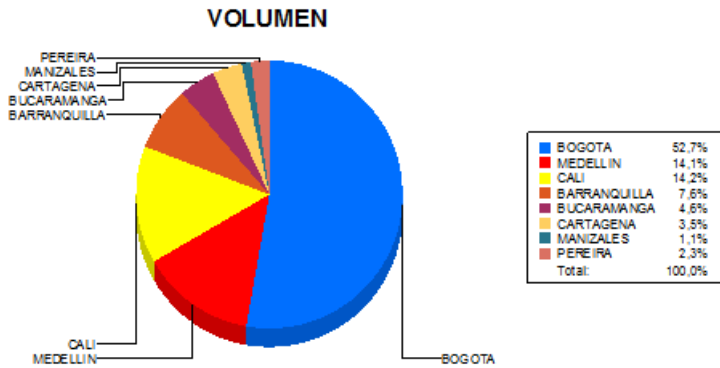

BOLETIN INFORMATIVO DIARIO CANJE - PRIMERA SESION

Plaza	Cantidad	Millones (\$)
BOGOTA	23.474	394.321,39
MEDELLIN	6.264	101.728,50
CALI	6.340	81.468,97
BARRANQUILLA	3.372	63.343,51
BUCARAMANGA	2.062	27.802,63
CARTAGENA	1.561	15.955,02
MANIZALES	477	8.908,80
PEREIRA	1.018	9.733,17
TOTAL	44.568	703.261,99

DISTRIBUCION DEL CANJE ENVIADO POR SUCURSAL

07/09/2018