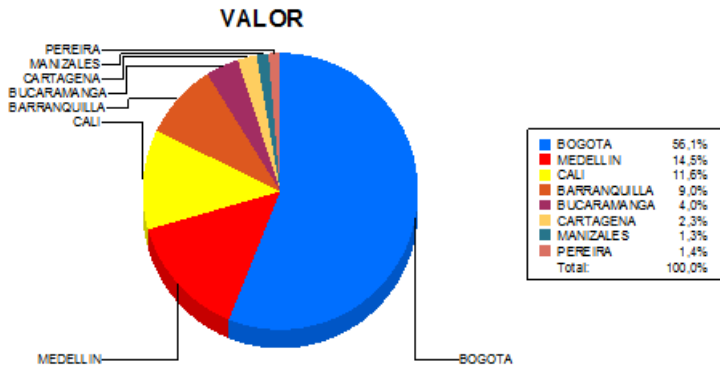

BOLETIN INFORMATIVO DIARIO CANJE - PRIMERA SESION

Plaza	Cantidad	Millones (\$)
BOGOTA	23.474	394.321,39
MEDELLIN	6.264	101.728,50
CALI	6.340	81.468,97
BARRANQUILLA	3.372	63.343,51
BUCARAMANGA	2.062	27.802,63
CARTAGENA	1.561	15.955,02
MANIZALES	477	8.908,80
PEREIRA	1.018	9.733,17
TOTAL	44.568	703.261,99

DISTRIBUCION DEL CANJE ENVIADO POR SUCURSAL

07/09/2018