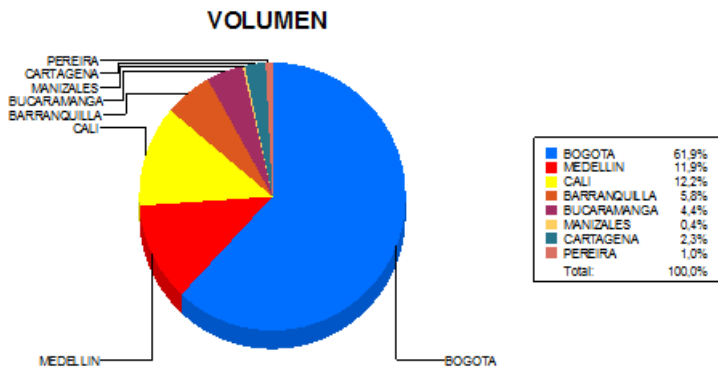

BOLETIN INFORMATIVO DIARIO DEVOLUCION - SEGUNDA SESION

Plaza	Cantidad	Millones (\$)
BOGOTA	1.161	9.388,28
MEDELLIN	224	2.792,58
CALI	229	1.940,87
BARRANQUILLA	109	1.011,53
BUCARAMANGA	83	1.705,03
MANIZALES	8	64,47
CARTAGENA	43	328,34
PEREIRA	18	125,64
TOTAL	1.875	17.356,74

DISTRIBUCION DE LA DEVOLUCION ENVIADA POR SUCURSAL

06/09/2018