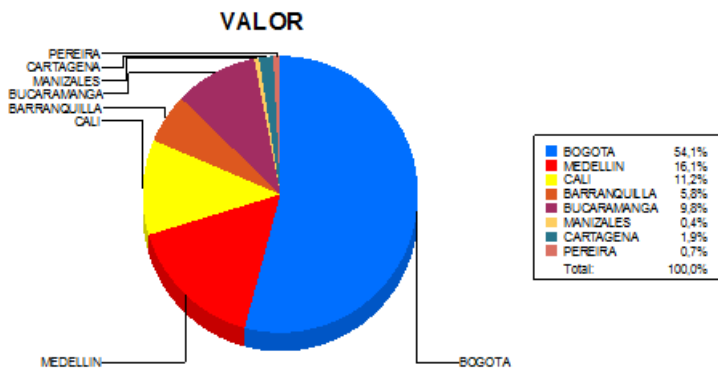

BOLETIN INFORMATIVO DIARIO DEVOLUCION - SEGUNDA SESION

Plaza	Cantidad	Millones (\$)
BOGOTA	1.161	9.388,28
MEDELLIN	224	2.792,58
CALI	229	1.940,87
BARRANQUILLA	109	1.011,53
BUCARAMANGA	83	1.705,03
MANIZALES	8	64,47
CARTAGENA	43	328,34
PEREIRA	18	125,64
TOTAL	1.875	17.356,74

DISTRIBUCION DE LA DEVOLUCION ENVIADA POR SUCURSAL

06/09/2018