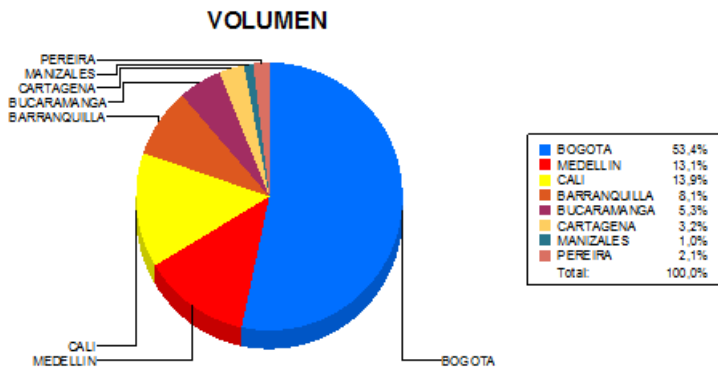

BOLETIN INFORMATIVO DIARIO CANJE - PRIMERA SESION

Plaza	Cantidad	Millones (\$)
BOGOTA	22.980	315.378,36
MEDELLIN	5.626	120.265,92
CALI	5.990	94.012,73
BARRANQUILLA	3.497	65.362,48
BUCARAMANGA	2.279	26.921,14
CARTAGENA	1.367	14.730,11
MANIZALES	420	6.876,08
PEREIRA	890	11.612,25
TOTAL	43.049	655.159,09

DISTRIBUCION DEL CANJE ENVIADO POR SUCURSAL

05/09/2018