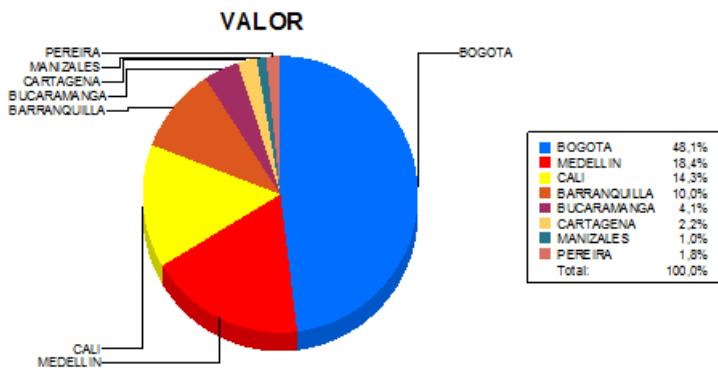

BOLETIN INFORMATIVO DIARIO CANJE - PRIMERA SESION

Plaza	Cantidad	Millones (\$)
BOGOTA	22.980	315.378,36
MEDELLIN	5.626	120.265,92
CALI	5.990	94.012,73
BARRANQUILLA	3.497	65.362,48
BUCARAMANGA	2.279	26.921,14
CARTAGENA	1.367	14.730,11
MANIZALES	420	6.876,08
PEREIRA	890	11.612,25
TOTAL	43.049	655.159,09

DISTRIBUCION DEL CANJE ENVIADO POR SUCURSAL

05/09/2018