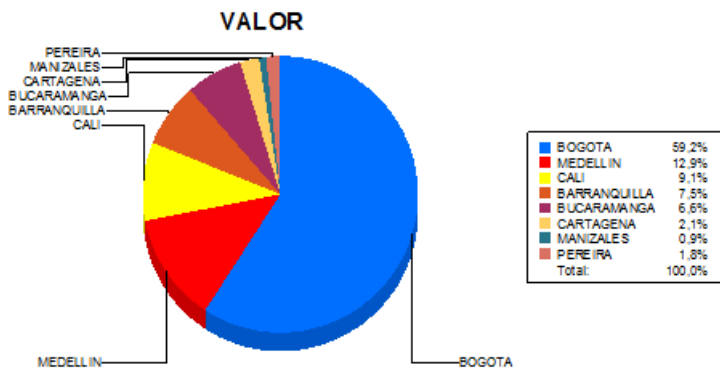

## BOLETIN INFORMATIVO DIARIO CANJE - PRIMERA SESION

Plaza	Cantidad	Millones (\$)
<b>BOGOTA</b>	<b>29.453</b>	<b>572.927,85</b>
<b>MEDELLIN</b>	<b>7.898</b>	<b>124.553,73</b>
<b>CALI</b>	<b>8.351</b>	<b>88.294,55</b>
<b>BARRANQUILLA</b>	<b>4.432</b>	<b>73.083,01</b>
<b>BUCARAMANGA</b>	<b>2.695</b>	<b>63.778,20</b>
<b>CARTAGENA</b>	<b>1.923</b>	<b>19.996,48</b>
<b>MANIZALES</b>	<b>537</b>	<b>8.379,33</b>
<b>PEREIRA</b>	<b>1.174</b>	<b>17.017,42</b>
<b>TOTAL</b>	<b>56.463</b>	<b>968.030,57</b>

### DISTRIBUCION DEL CANJE ENVIADO POR SUCURSAL

03/09/2018