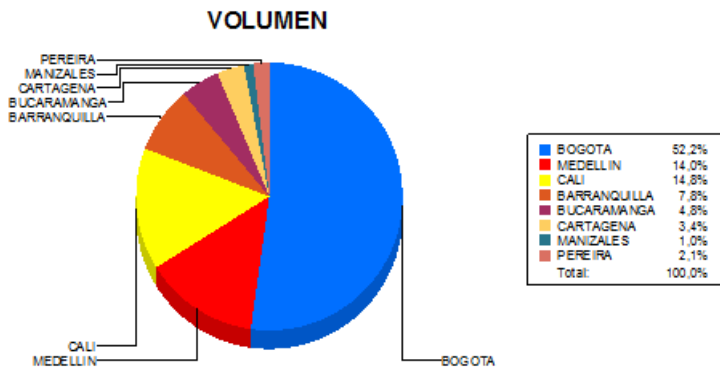

## BOLETIN INFORMATIVO DIARIO CANJE - PRIMERA SESION

Plaza	Cantidad	Millones (\$)
<b>BOGOTA</b>	<b>29.453</b>	<b>572.927,85</b>
<b>MEDELLIN</b>	<b>7.898</b>	<b>124.553,73</b>
<b>CALI</b>	<b>8.351</b>	<b>88.294,55</b>
<b>BARRANQUILLA</b>	<b>4.432</b>	<b>73.083,01</b>
<b>BUCARAMANGA</b>	<b>2.695</b>	<b>63.778,20</b>
<b>CARTAGENA</b>	<b>1.923</b>	<b>19.996,48</b>
<b>MANIZALES</b>	<b>537</b>	<b>8.379,33</b>
<b>PEREIRA</b>	<b>1.174</b>	<b>17.017,42</b>
<b>TOTAL</b>	<b>56.463</b>	<b>968.030,57</b>

### DISTRIBUCION DEL CANJE ENVIADO POR SUCURSAL

03/09/2018