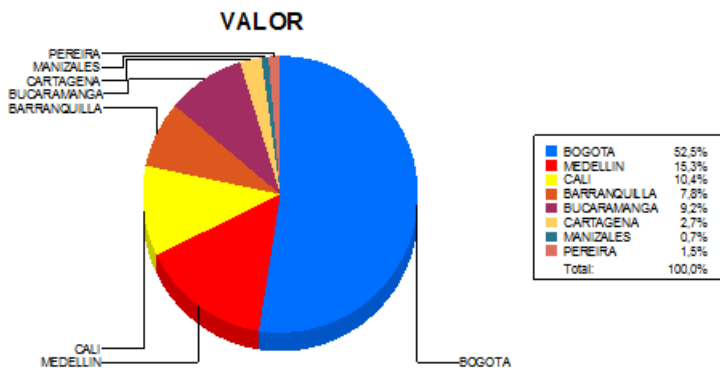

BOLETIN INFORMATIVO DIARIO CANJE - PRIMERA SESION

Plaza	Cantidad	Millones ($)
BOGOTA	21.678	389.749,77
MEDELLIN	5.385	113.290,99
CALI	5.755	77.323,86
BARRANQUILLA	3.174	57.697,52
BUCARAMANGA	1.862	68.125,00
CARTAGENA	1.427	19.738,62
MANIZALES	391	5.148,09
PEREIRA	801	10.832,86
TOTAL	40.473	741.906,71

DISTRIBUCION DEL CANJE ENVIADO POR SUCURSAL

30/08/2018