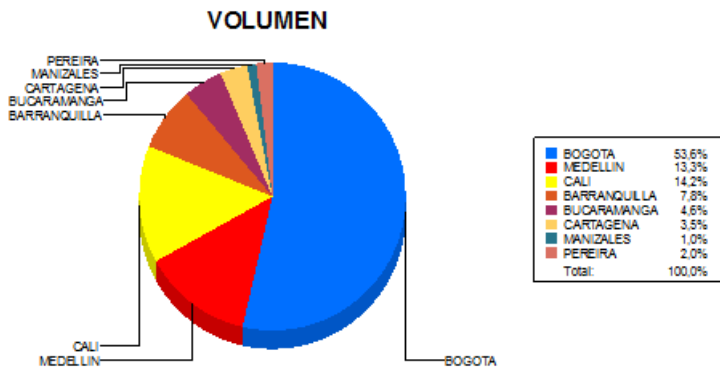

BOLETIN INFORMATIVO DIARIO CANJE - PRIMERA SESION

Plaza	Cantidad	Millones (\$)
BOGOTA	21.678	389.749,77
MEDELLIN	5.385	113.290,99
CALI	5.755	77.323,86
BARRANQUILLA	3.174	57.697,52
BUCARAMANGA	1.862	68.125,00
CARTAGENA	1.427	19.738,62
MANIZALES	391	5.148,09
PEREIRA	801	10.832,86
TOTAL	40.473	741.906,71

DISTRIBUCION DEL CANJE ENVIADO POR SUCURSAL

30/08/2018