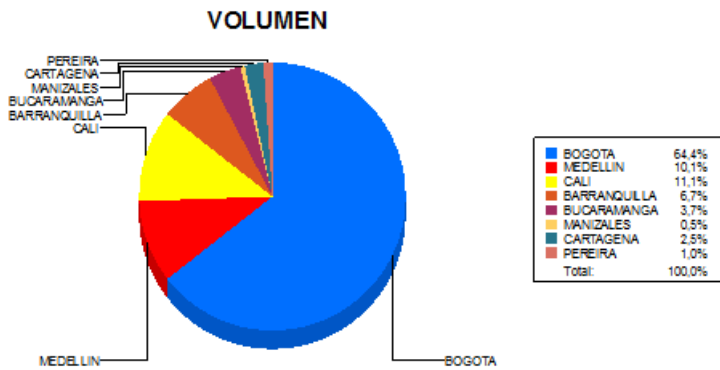

BOLETIN INFORMATIVO DIARIO DEVOLUCION - SEGUNDA SESION

Plaza	Cantidad	Millones (\$)
BOGOTA	2.007	17.323,12
MEDELLIN	314	4.268,10
CALI	346	2.517,39
BARRANQUILLA	209	2.767,68
BUCARAMANGA	116	1.085,20
MANIZALES	17	151,19
CARTAGENA	77	1.986,50
PEREIRA	31	487,37
TOTAL	3.117	30.586,55

DISTRIBUCION DE LA DEVOLUCION ENVIADA POR SUCURSAL

27/08/2018