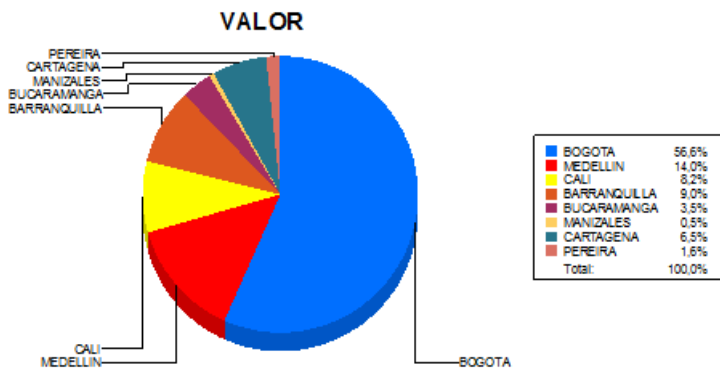

BOLETIN INFORMATIVO DIARIO DEVOLUCION - SEGUNDA SESION

Plaza	Cantidad	Millones (\$)
BOGOTA	2.007	17.323,12
MEDELLIN	314	4.268,10
CALI	346	2.517,39
BARRANQUILLA	209	2.767,68
BUCARAMANGA	116	1.085,20
MANIZALES	17	151,19
CARTAGENA	77	1.986,50
PEREIRA	31	487,37
TOTAL	3.117	30.586,55

DISTRIBUCION DE LA DEVOLUCION ENVIADA POR SUCURSAL

27/08/2018