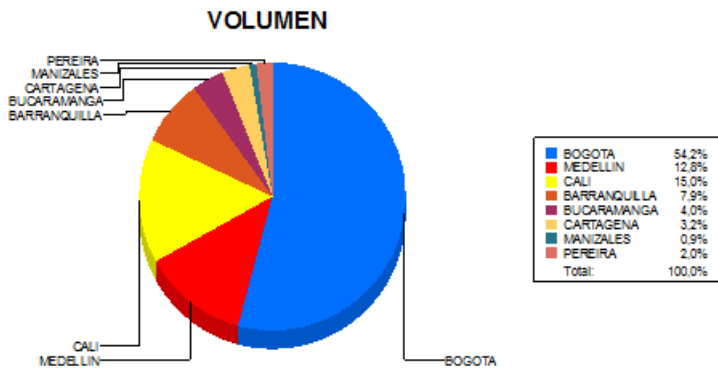

BOLETIN INFORMATIVO DIARIO CANJE - PRIMERA SESION

Plaza	Cantidad	Millones (\$)
BOGOTA	29.421	502.050,45
MEDELLIN	6.957	104.297,18
CALI	8.152	90.079,18
BARRANQUILLA	4.287	55.305,22
BUCARAMANGA	2.156	34.917,01
CARTAGENA	1.742	19.243,03
MANIZALES	487	9.132,90
PEREIRA	1.063	12.197,37
TOTAL	54.265	827.222,34

DISTRIBUCION DEL CANJE ENVIADO POR SUCURSAL

27/08/2018