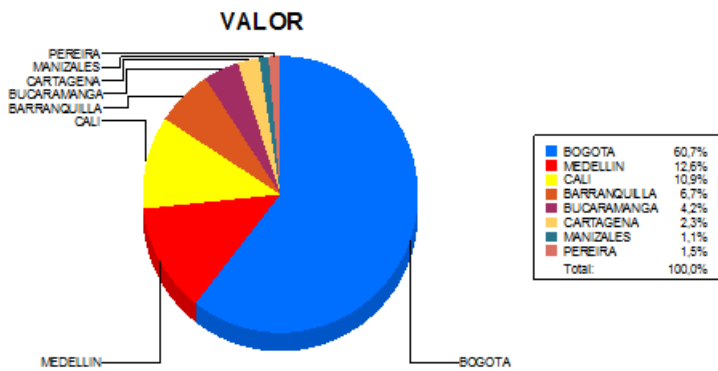

BOLETIN INFORMATIVO DIARIO CANJE - PRIMERA SESION

Plaza	Cantidad	Millones (\$)
BOGOTA	29.421	502.050,45
MEDELLIN	6.957	104.297,18
CALI	8.152	90.079,18
BARRANQUILLA	4.287	55.305,22
BUCARAMANGA	2.156	34.917,01
CARTAGENA	1.742	19.243,03
MANIZALES	487	9.132,90
PEREIRA	1.063	12.197,37
TOTAL	54.265	827.222,34

DISTRIBUCION DEL CANJE ENVIADO POR SUCURSAL

27/08/2018