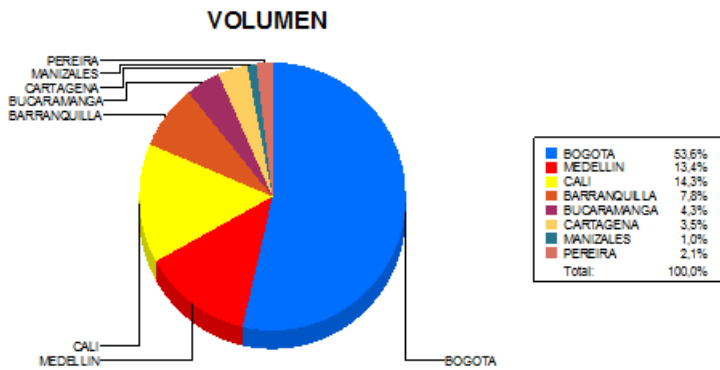

BOLETIN INFORMATIVO DIARIO CANJE - PRIMERA SESION

Plaza	Cantidad	Millones (\$)
BOGOTA	20.548	370.572,00
MEDELLIN	5.147	79.421,52
CALI	5.488	59.182,49
BARRANQUILLA	3.000	47.754,37
BUCARAMANGA	1.644	34.255,52
CARTAGENA	1.349	15.489,08
MANIZALES	375	6.973,93
PEREIRA	799	8.428,19
TOTAL	38.350	622.077,09

DISTRIBUCION DEL CANJE ENVIADO POR SUCURSAL

23/08/2018