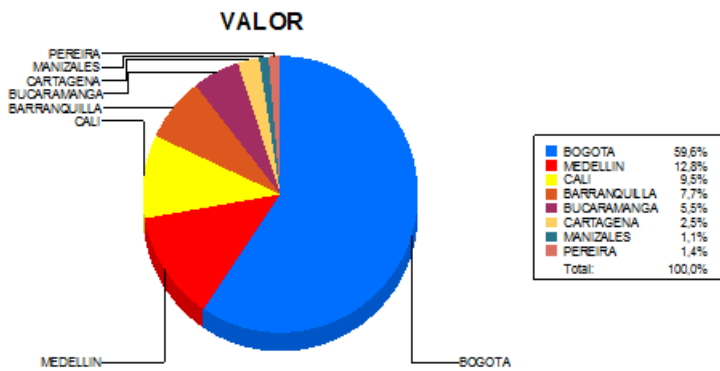

BOLETIN INFORMATIVO DIARIO CANJE - PRIMERA SESION

Plaza	Cantidad	Millones ($)
BOGOTA	20.548	370.572,00
MEDELLIN	5.147	79.421,52
CALI	5.488	59.182,49
BARRANQUILLA	3.000	47.754,37
BUCARAMANGA	1.644	34.255,52
CARTAGENA	1.349	15.489,08
MANIZALES	375	6.973,93
PEREIRA	799	8.428,19
TOTAL	38.350	622.077,09

DISTRIBUCION DEL CANJE ENVIADO POR SUCURSAL

23/08/2018