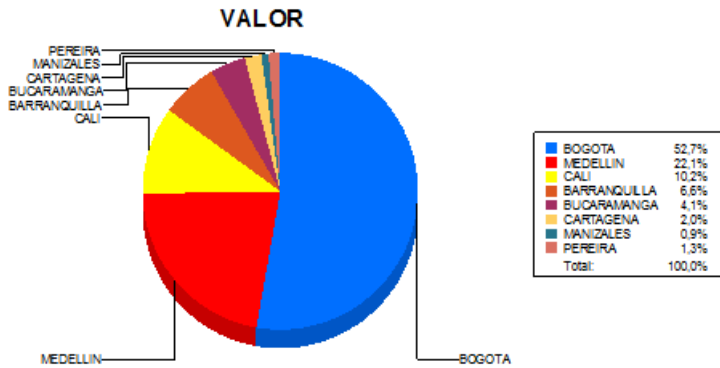

BOLETIN INFORMATIVO DIARIO CANJE - PRIMERA SESION

Plaza	Cantidad	Millones ($)
BOGOTA	22.003	395.741,77
MEDELLIN	5.844	165.498,23
CALI	6.210	76.606,64
BARRANQUILLA	3.416	49.676,13
BUCARAMANGA	1.858	31.126,85
CARTAGENA	1.390	15.196,07
MANIZALES	381	6.506,69
PEREIRA	955	9.901,87
TOTAL	42.057	750.254,25

DISTRIBUCION DEL CANJE ENVIADO POR SUCURSAL

22/08/2018