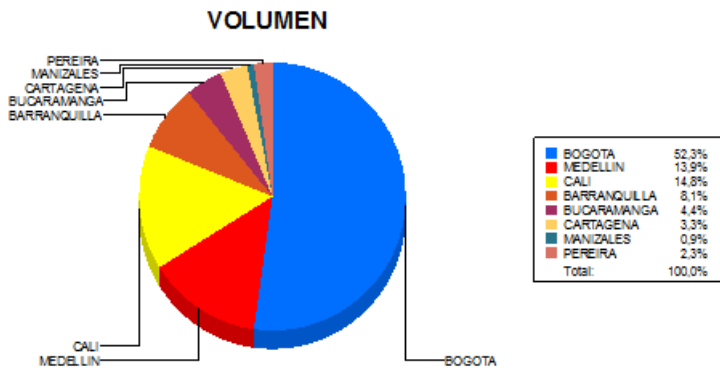

BOLETIN INFORMATIVO DIARIO CANJE - PRIMERA SESION

Plaza	Cantidad	Millones (\$)
BOGOTA	22.003	395.741,77
MEDELLIN	5.844	165.498,23
CALI	6.210	76.606,64
BARRANQUILLA	3.416	49.676,13
BUCARAMANGA	1.858	31.126,85
CARTAGENA	1.390	15.196,07
MANIZALES	381	6.506,69
PEREIRA	955	9.901,87
TOTAL	42.057	750.254,25

DISTRIBUCION DEL CANJE ENVIADO POR SUCURSAL

22/08/2018