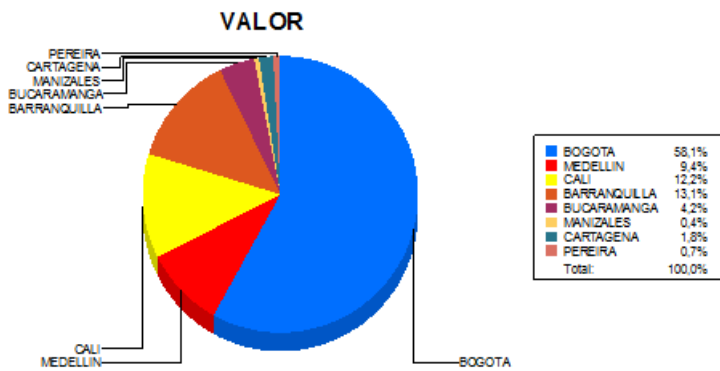

BOLETIN INFORMATIVO DIARIO DEVOLUCION - SEGUNDA SESION

Plaza	Cantidad	Millones (\$)
BOGOTA	2.252	16.925,27
MEDELLIN	291	2.749,82
CALI	435	3.541,67
BARRANQUILLA	233	3.802,82
BUCARAMANGA	93	1.231,34
MANIZALES	15	129,39
CARTAGENA	80	525,09
PEREIRA	36	212,11
TOTAL	3.435	29.117,51

DISTRIBUCION DE LA DEVOLUCION ENVIADA POR SUCURSAL

21/08/2018