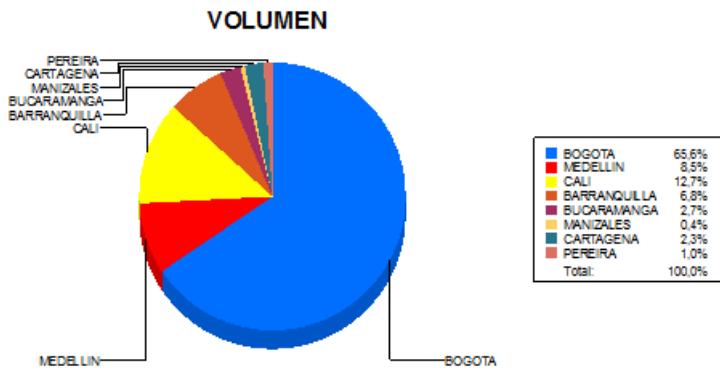

BOLETIN INFORMATIVO DIARIO DEVOLUCION - SEGUNDA SESION

Plaza	Cantidad	Millones (\$)
BOGOTA	2.252	16.925,27
MEDELLIN	291	2.749,82
CALI	435	3.541,67
BARRANQUILLA	233	3.802,82
BUCARAMANGA	93	1.231,34
MANIZALES	15	129,39
CARTAGENA	80	525,09
PEREIRA	36	212,11
TOTAL	3.435	29.117,51

DISTRIBUCION DE LA DEVOLUCION ENVIADA POR SUCURSAL

21/08/2018