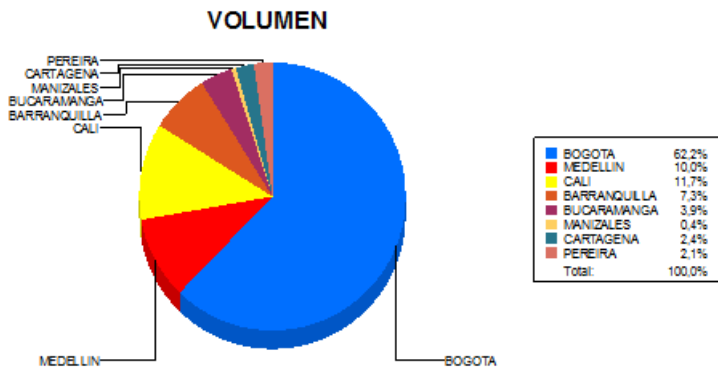

BOLETIN INFORMATIVO DIARIO DEVOLUCION - SEGUNDA SESION

Plaza	Cantidad	Millones (\$)
BOGOTA	1.409	15.379,18
MEDELLIN	226	4.907,35
CALI	265	1.521,85
BARRANQUILLA	165	2.117,70
BUCARAMANGA	89	1.442,06
MANIZALES	10	62,65
CARTAGENA	54	378,52
PEREIRA	48	349,02
TOTAL	2.266	26.158,32

DISTRIBUCION DE LA DEVOLUCION ENVIADA POR SUCURSAL

17/08/2018