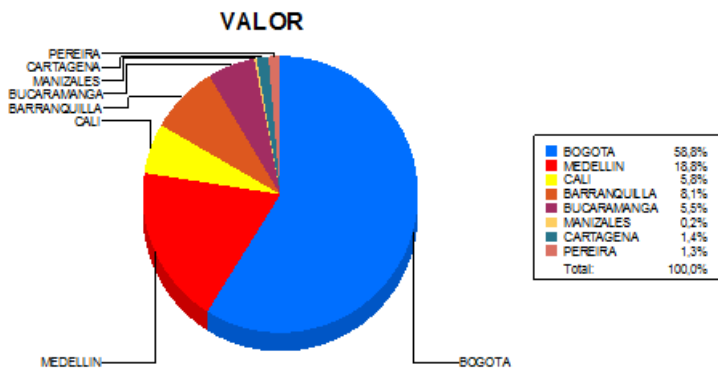

BOLETIN INFORMATIVO DIARIO DEVOLUCION - SEGUNDA SESION

Plaza	Cantidad	Millones (\$)
BOGOTA	1.409	15.379,18
MEDELLIN	226	4.907,35
CALI	265	1.521,85
BARRANQUILLA	165	2.117,70
BUCARAMANGA	89	1.442,06
MANIZALES	10	62,65
CARTAGENA	54	378,52
PEREIRA	48	349,02
TOTAL	2.266	26.158,32

DISTRIBUCION DE LA DEVOLUCION ENVIADA POR SUCURSAL

17/08/2018