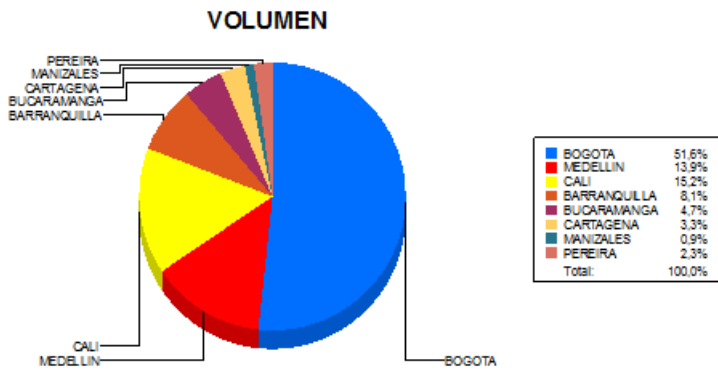

BOLETIN INFORMATIVO DIARIO CANJE - PRIMERA SESION

Plaza	Cantidad	Millones (\$)
BOGOTA	22.910	421.322,94
MEDELLIN	6.157	103.418,40
CALI	6.748	68.380,46
BARRANQUILLA	3.591	57.595,73
BUCARAMANGA	2.080	29.918,36
CARTAGENA	1.449	17.580,55
MANIZALES	420	7.277,73
PEREIRA	1.010	11.450,76
TOTAL	44.365	716.944,93

DISTRIBUCION DEL CANJE ENVIADO POR SUCURSAL

17/08/2018