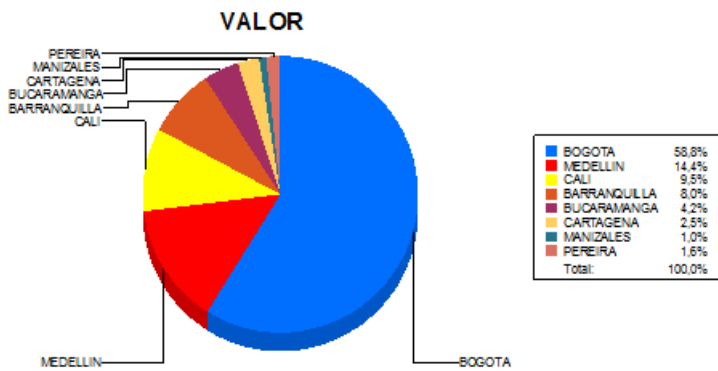

BOLETIN INFORMATIVO DIARIO CANJE - PRIMERA SESION

Plaza	Cantidad	Millones (\$)
BOGOTA	22.910	421.322,94
MEDELLIN	6.157	103.418,40
CALI	6.748	68.380,46
BARRANQUILLA	3.591	57.595,73
BUCARAMANGA	2.080	29.918,36
CARTAGENA	1.449	17.580,55
MANIZALES	420	7.277,73
PEREIRA	1.010	11.450,76
TOTAL	44.365	716.944,93

DISTRIBUCION DEL CANJE ENVIADO POR SUCURSAL

17/08/2018