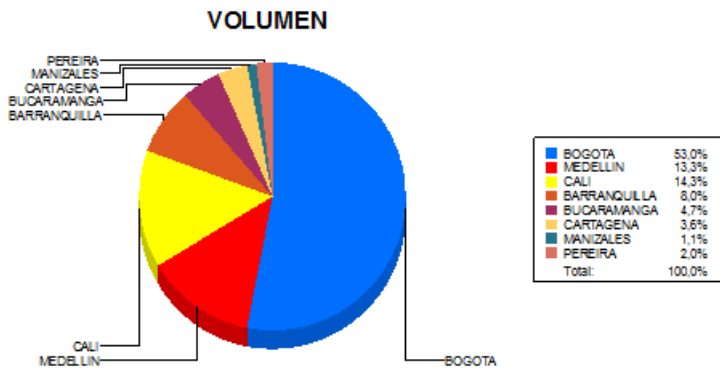

BOLETIN INFORMATIVO DIARIO CANJE - PRIMERA SESION

Plaza	Cantidad	Millones (\$)
BOGOTA	20.887	384.107,75
MEDELLIN	5.248	121.427,33
CALI	5.649	54.042,37
BARRANQUILLA	3.146	43.903,43
BUCARAMANGA	1.857	32.960,44
CARTAGENA	1.404	13.470,51
MANIZALES	427	10.113,69
PEREIRA	794	10.050,18
TOTAL	39.412	670.075,70

DISTRIBUCION DEL CANJE ENVIADO POR SUCURSAL

16/08/2018