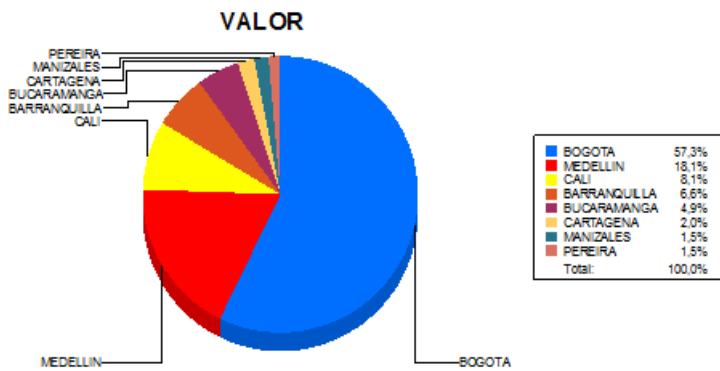

BOLETIN INFORMATIVO DIARIO CANJE - PRIMERA SESION

Plaza	Cantidad	Millones ($)
BOGOTA	20.887	384.107,75
MEDELLIN	5.248	121.427,33
CALI	5.649	54.042,37
BARRANQUILLA	3.146	43.903,43
BUCARAMANGA	1.857	32.960,44
CARTAGENA	1.404	13.470,51
MANIZALES	427	10.113,69
PEREIRA	794	10.050,18
TOTAL	39.412	670.075,70

DISTRIBUCION DEL CANJE ENVIADO POR SUCURSAL

16/08/2018