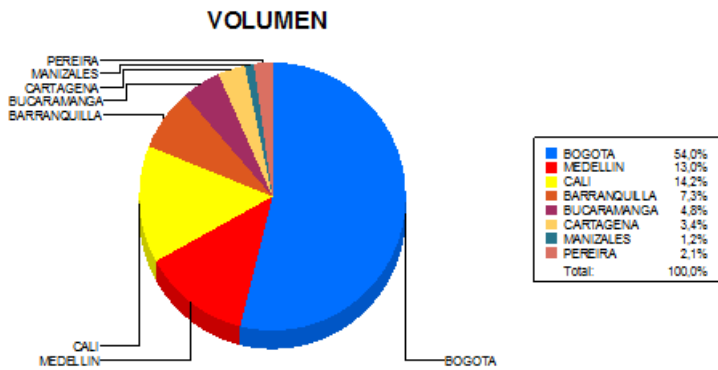

BOLETIN INFORMATIVO DIARIO CANJE - PRIMERA SESION

Plaza	Cantidad	Millones (\$)
BOGOTA	23.112	399.857,35
MEDELLIN	5.577	120.041,82
CALI	6.055	75.331,01
BARRANQUILLA	3.124	45.299,46
BUCARAMANGA	2.050	31.048,56
CARTAGENA	1.438	13.331,25
MANIZALES	509	8.155,47
PEREIRA	912	10.007,49
TOTAL	42.777	703.072,41

DISTRIBUCION DEL CANJE ENVIADO POR SUCURSAL

15/08/2018