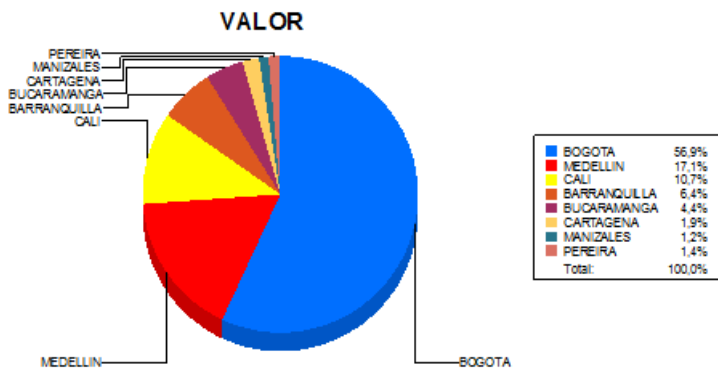

BOLETIN INFORMATIVO DIARIO CANJE - PRIMERA SESION

Plaza	Cantidad	Millones (\$)
BOGOTA	23.112	399.857,35
MEDELLIN	5.577	120.041,82
CALI	6.055	75.331,01
BARRANQUILLA	3.124	45.299,46
BUCARAMANGA	2.050	31.048,56
CARTAGENA	1.438	13.331,25
MANIZALES	509	8.155,47
PEREIRA	912	10.007,49
TOTAL	42.777	703.072,41

DISTRIBUCION DEL CANJE ENVIADO POR SUCURSAL

15/08/2018